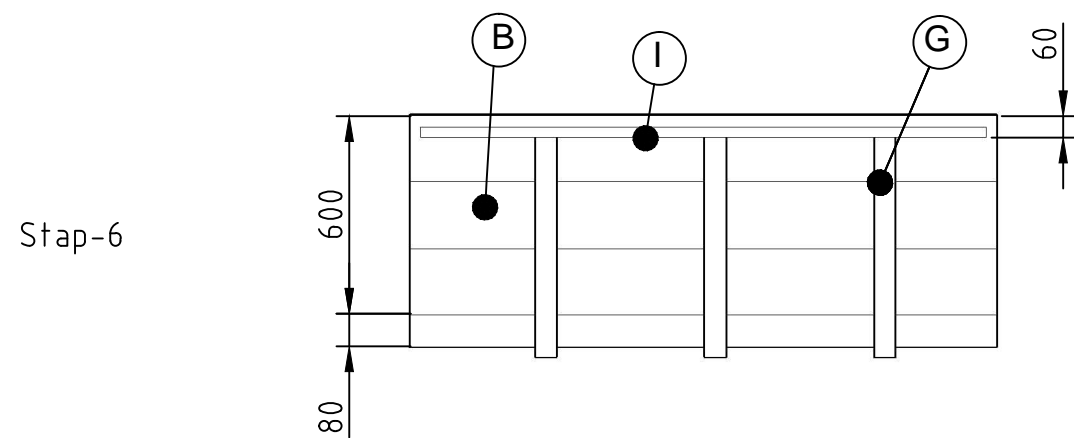

getekend	Fredsbouwtekeningen.nl	1 van 4
Lounge U-bank 2800x3000x2800		A3

getekend	Fredsbouwtekeningen.nl	2 van 4
Lounge U-bank 2800x3000x2800		A3

getekend	Fredsbouwtekeningen.nl	3 van 4
Lounge U-bank 2800x3000x2800		A3

Stap-8

Stap-9

Item	Aantal	Materiaal	Lengte
A	7	Steigerhoutenplank 200x30	2600
A1	1	Steigerhoutenplank 80x30	2600
B	7	Steigerhoutenplank 200x30	1740
B1	1	Steigerhoutenplank 80x30	1740
C	7	Steigerhoutenplank 200x30	1740
C1	1	Steigerhoutenplank 80x30	1740
D	40	Steigerhoutenplank 200x30	760
E	4	Steigerhoutenplank 200x30	860
F	11	Steigerhouten balk 60x30	430
G	11	Steigerhouten balk 60x30	620
H	6	Steigerhouten balk 60x30	800
I1	1	Steigerhouten balk 30x30	1680
I2	1	Steigerhouten balk 30x30	1680
J	1	Steigerhouten balk 30x30	2540
K	6	Steigerhouten balk 30x30	430
L	6	Steigerhouten balk 30x30	140
M	16	Steigerhouten balk 30x30	800