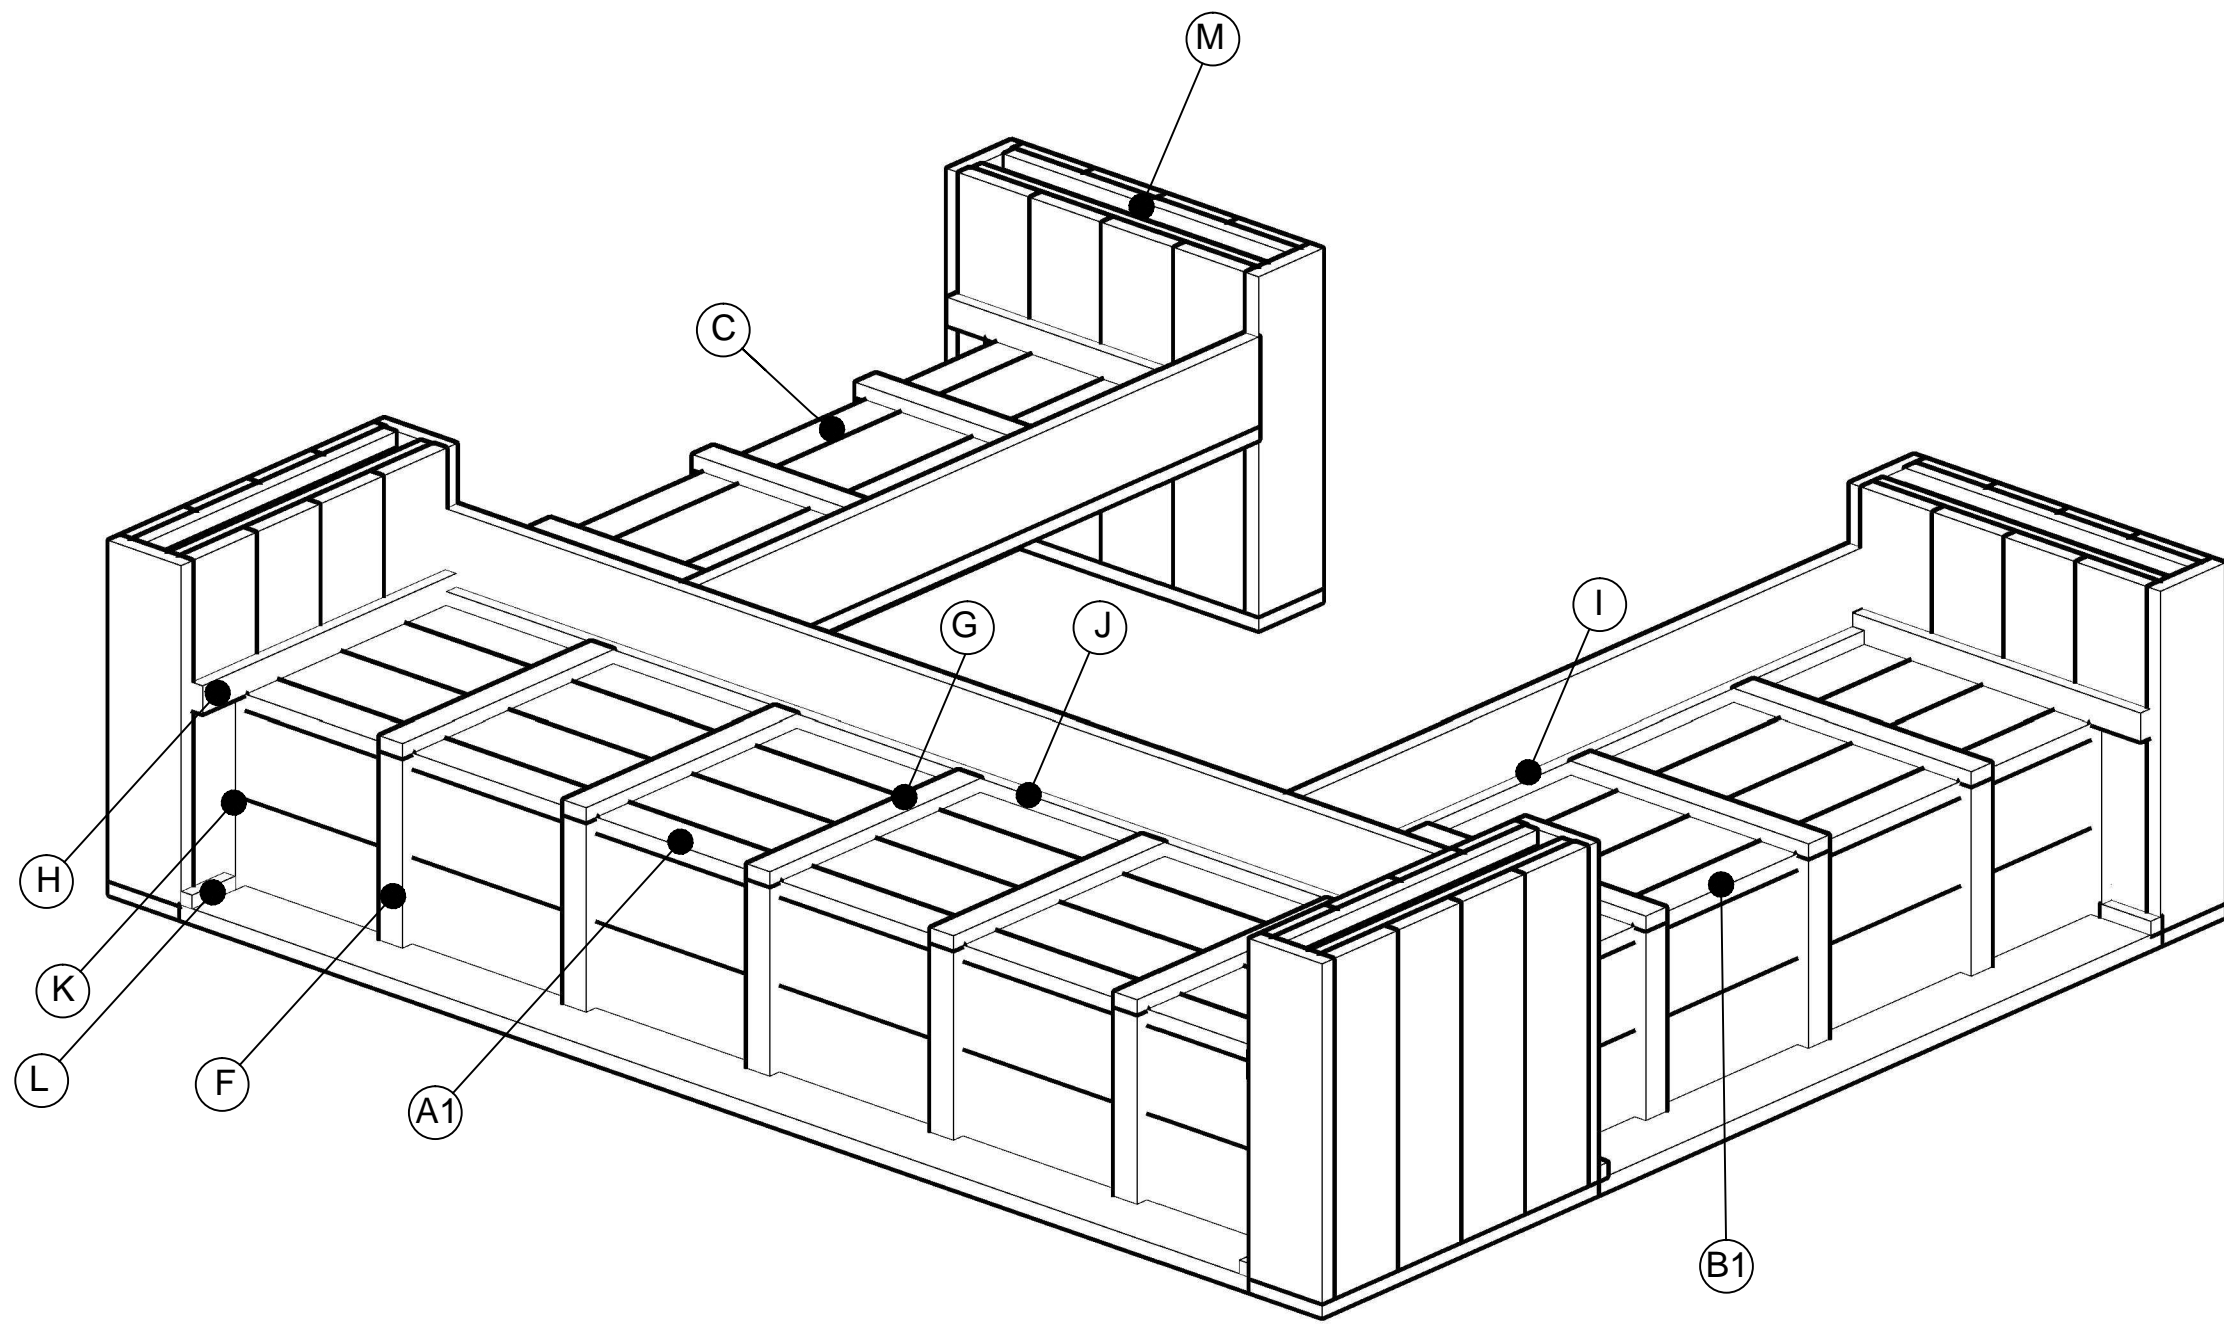

getekend	Fredsbouwtekeningen.nl	1 van 4
Lounge U-bank 2800x3000x2800		A3

getekend	Fredsbouwtekeningen.nl	2 van 4
Lounge U-bank 2800x3000x2800		A3

getekend	Fredsbouwtekeningen.nl	3 van 4
Lounge U-bank 2800x3000x2800		A3

Stap-8

Stap-9

Item	Aantal	Materiaal	Lengte
A	7	Steigerhoutenplank 200x30	2600
A1	1	Steigerhoutenplank 80x30	2600
B	7	Steigerhoutenplank 200x30	1740
B1	1	Steigerhoutenplank 80x30	1740
C	7	Steigerhoutenplank 200x30	1740
C1	1	Steigerhoutenplank 80x30	1740
D	40	Steigerhoutenplank 200x30	760
E	4	Steigerhoutenplank 200x30	860
F	11	Steigerhouten balk 60x30	430
G	11	Steigerhouten balk 60x30	620
H	6	Steigerhouten balk 60x30	800
I1	1	Steigerhouten balk 30x30	1680
I2	1	Steigerhouten balk 30x30	1680
J	1	Steigerhouten balk 30x30	2540
K	6	Steigerhouten balk 30x30	430
L	6	Steigerhouten balk 30x30	140
M	16	Steigerhouten balk 30x30	800