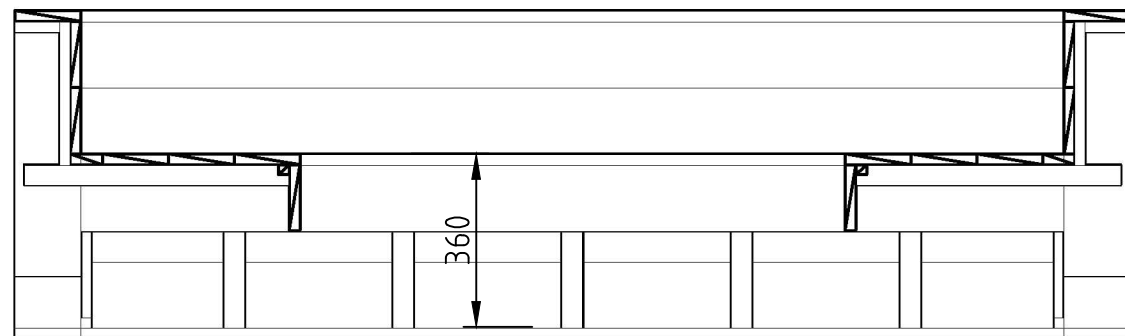

getekend	Fredsbouwtekeningen.nl	1 van 4
Lounge U-bank 2800x3000x2800		A3

getekend	Fredsbouwtekeningen.nl	2 van 4
Lounge U-bank 2800x3000x2800		A3

getekend	Fredsbouwtekeningen.nl	3 van 4
Lounge U-bank 2800x3000x2800		A3

Stap-8

Stap-9

Item	Aantal	Materiaal	Lengte
A	7	Steigerhoutenplank 200x30	2600
A1	1	Steigerhoutenplank 80x30	2600
B	7	Steigerhoutenplank 200x30	1740
B1	1	Steigerhoutenplank 80x30	1740
C	7	Steigerhoutenplank 200x30	1740
C1	1	Steigerhoutenplank 80x30	1740
D	40	Steigerhoutenplank 200x30	760
E	4	Steigerhoutenplank 200x30	860
F	11	Steigerhouten balk 60x30	430
G	11	Steigerhouten balk 60x30	620
H	6	Steigerhouten balk 60x30	800
I1	1	Steigerhouten balk 30x30	1680
I2	1	Steigerhouten balk 30x30	1680
J	1	Steigerhouten balk 30x30	2540
K	6	Steigerhouten balk 30x30	430
L	6	Steigerhouten balk 30x30	140
M	16	Steigerhouten balk 30x30	800

getekend Fredsbouwtekeningen.nl 4 van 4

Lounge U-bank 2800x3000x2800

A3