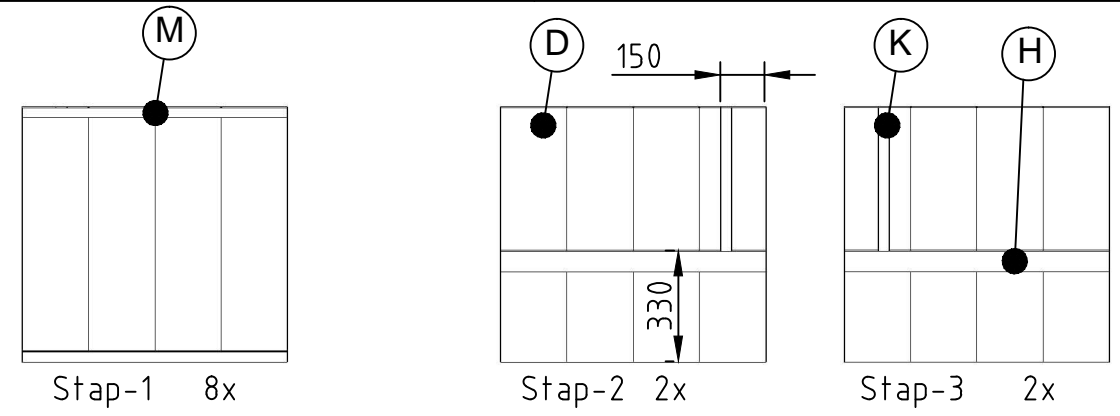

getekend	Fredsbouwtekeningen.nl	1 van 4
Lounge U-bank 2800x3000x2800		A3

getekend	Fredsbouwtekeningen.nl	2 van 4
Lounge U-bank 2800x3000x2800		A3

getekend	Fredsbouwtekeningen.nl	3 van 4
Lounge U-bank 2800x3000x2800		A3

Stap-8

Stap-9

Item	Aantal	Materiaal	Lengte
A	7	Steigerhoutenplank 200x30	2600
A1	1	Steigerhoutenplank 80x30	2600
B	7	Steigerhoutenplank 200x30	1740
B1	1	Steigerhoutenplank 80x30	1740
C	7	Steigerhoutenplank 200x30	1740
C1	1	Steigerhoutenplank 80x30	1740
D	40	Steigerhoutenplank 200x30	760
E	4	Steigerhoutenplank 200x30	860
F	11	Steigerhouten balk 60x30	430
G	11	Steigerhouten balk 60x30	620
H	6	Steigerhouten balk 60x30	800
I1	1	Steigerhouten balk 30x30	1680
I2	1	Steigerhouten balk 30x30	1680
J	1	Steigerhouten balk 30x30	2540
K	6	Steigerhouten balk 30x30	430
L	6	Steigerhouten balk 30x30	140
M	16	Steigerhouten balk 30x30	800