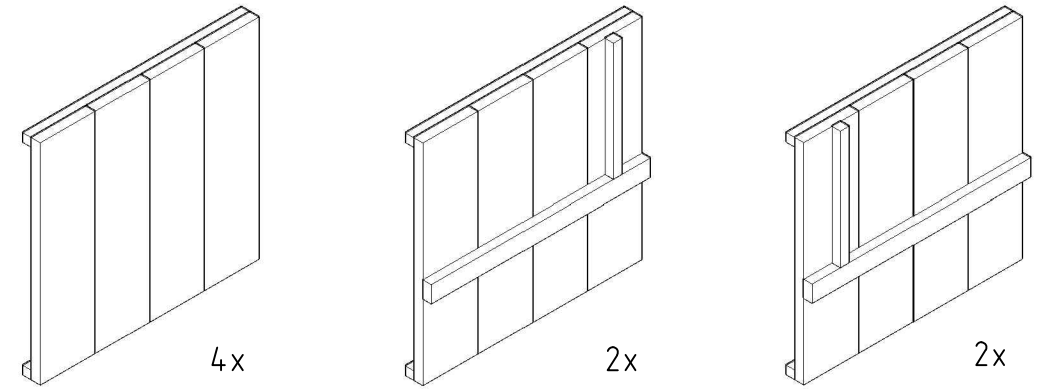

getekend	Fredsbouwtekeningen.nl	1 van 4
Lounge U-bank 2800x3000x2800		A3

getekend	Fredsbouwtekeningen.nl	2 van 4
Lounge U-bank 2800x3000x2800		A3

getekend	Fredsbouwtekeningen.nl	3 van 4
Lounge U-bank 2800x3000x2800		A3

Stap-8

Stap-9

Item	Aantal	Materiaal	Lengte
A	7	Steigerhoutenplank 200x30	2600
A1	1	Steigerhoutenplank 80x30	2600
B	7	Steigerhoutenplank 200x30	1740
B1	1	Steigerhoutenplank 80x30	1740
C	7	Steigerhoutenplank 200x30	1740
C1	1	Steigerhoutenplank 80x30	1740
D	40	Steigerhoutenplank 200x30	760
E	4	Steigerhoutenplank 200x30	860
F	11	Steigerhouten balk 60x30	430
G	11	Steigerhouten balk 60x30	620
H	6	Steigerhouten balk 60x30	800
I1	1	Steigerhouten balk 30x30	1680
I2	1	Steigerhouten balk 30x30	1680
J	1	Steigerhouten balk 30x30	2540
K	6	Steigerhouten balk 30x30	430
L	6	Steigerhouten balk 30x30	140
M	16	Steigerhouten balk 30x30	800