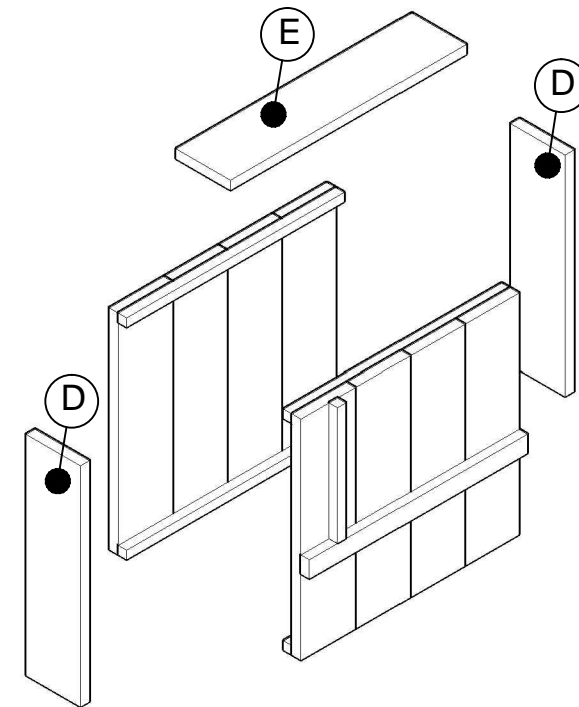

getekend	Fredsbouwtekeningen.nl	1 van 4
Lounge U-bank 2800x3000x2800		A3

getekend	Fredsbouwtekeningen.nl	2 van 4
Lounge U-bank 2800x3000x2800		A3

getekend	Fredsbouwtekeningen.nl	3 van 4
Lounge U-bank 2800x3000x2800		A3

Stap-8

Stap-9

Item	Aantal	Materiaal	Lengte
A	7	Steigerhoutenplank 200x30	2600
A1	1	Steigerhoutenplank 80x30	2600
B	7	Steigerhoutenplank 200x30	1740
B1	1	Steigerhoutenplank 80x30	1740
C	7	Steigerhoutenplank 200x30	1740
C1	1	Steigerhoutenplank 80x30	1740
D	40	Steigerhoutenplank 200x30	760
E	4	Steigerhoutenplank 200x30	860
F	11	Steigerhouten balk 60x30	430
G	11	Steigerhouten balk 60x30	620
H	6	Steigerhouten balk 60x30	800
I1	1	Steigerhouten balk 30x30	1680
I2	1	Steigerhouten balk 30x30	1680
J	1	Steigerhouten balk 30x30	2540
K	6	Steigerhouten balk 30x30	430
L	6	Steigerhouten balk 30x30	140
M	16	Steigerhouten balk 30x30	800