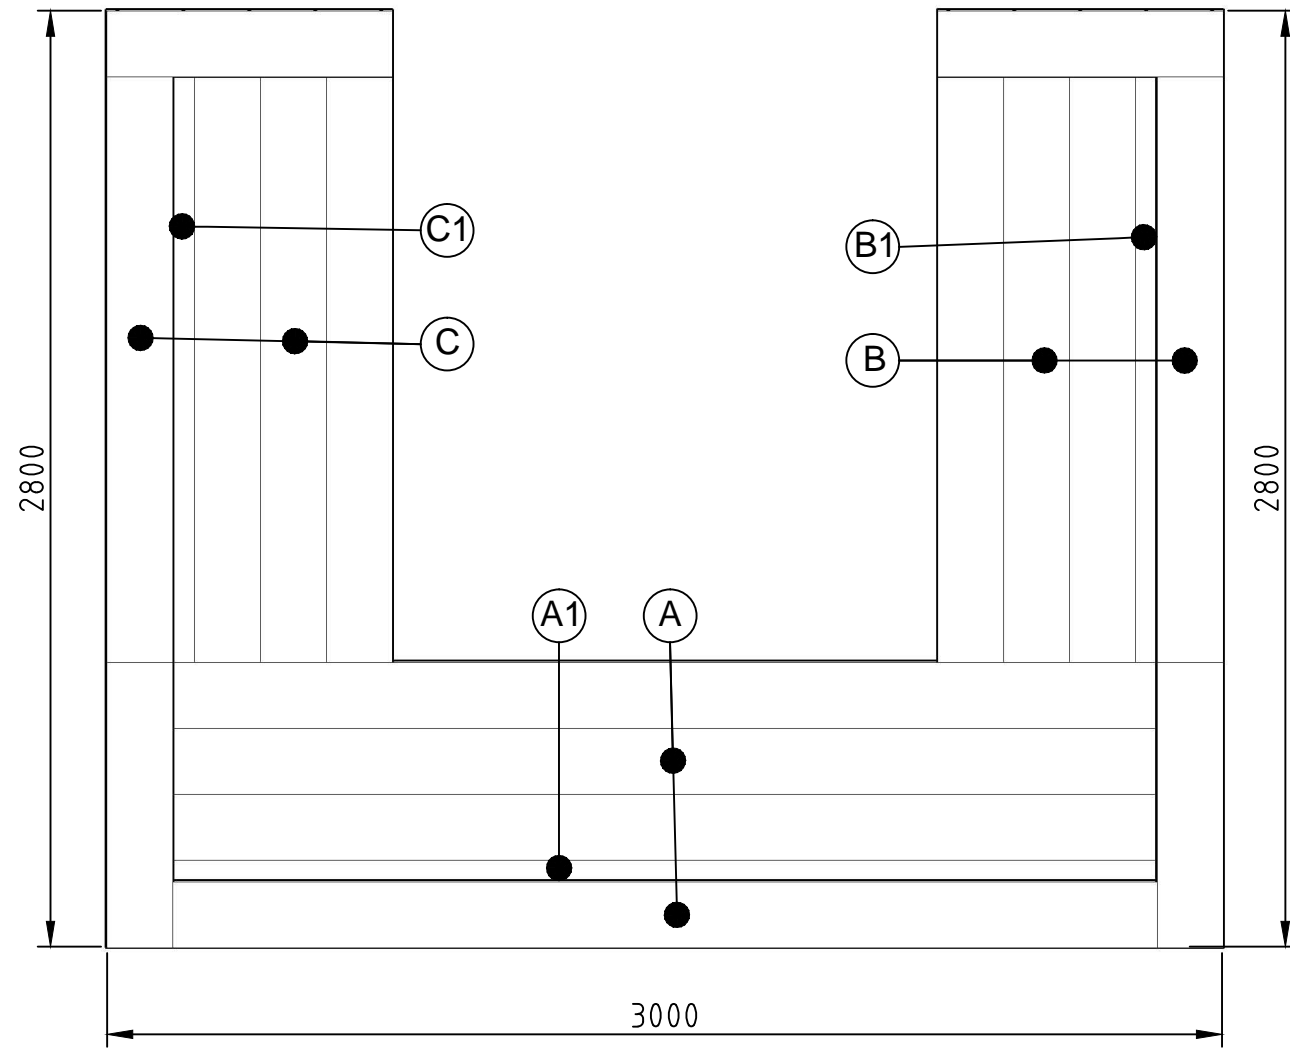

getekend	Fredsbouwtekeningen.nl	1 van 4
Lounge U-bank 2800x3000x2800		A3

getekend	Fredsbouwtekeningen.nl	2 van 4
Lounge U-bank 2800x3000x2800		A3

getekend	Fredsbouwtekeningen.nl	3 van 4
Lounge U-bank 2800x3000x2800		A3

Stap-8

Stap-9

Item	Aantal	Materiaal	Lengte
A	7	Steigerhoutenplank 200x30	2600
A1	1	Steigerhoutenplank 80x30	2600
B	7	Steigerhoutenplank 200x30	1740
B1	1	Steigerhoutenplank 80x30	1740
C	7	Steigerhoutenplank 200x30	1740
C1	1	Steigerhoutenplank 80x30	1740
D	40	Steigerhoutenplank 200x30	760
E	4	Steigerhoutenplank 200x30	860
F	11	Steigerhouten balk 60x30	430
G	11	Steigerhouten balk 60x30	620
H	6	Steigerhouten balk 60x30	800
I1	1	Steigerhouten balk 30x30	1680
I2	1	Steigerhouten balk 30x30	1680
J	1	Steigerhouten balk 30x30	2540
K	6	Steigerhouten balk 30x30	430
L	6	Steigerhouten balk 30x30	140
M	16	Steigerhouten balk 30x30	800

getekend Fredsbouwtekeningen.nl 4 van 4

Lounge U-bank 2800x3000x2800

A3