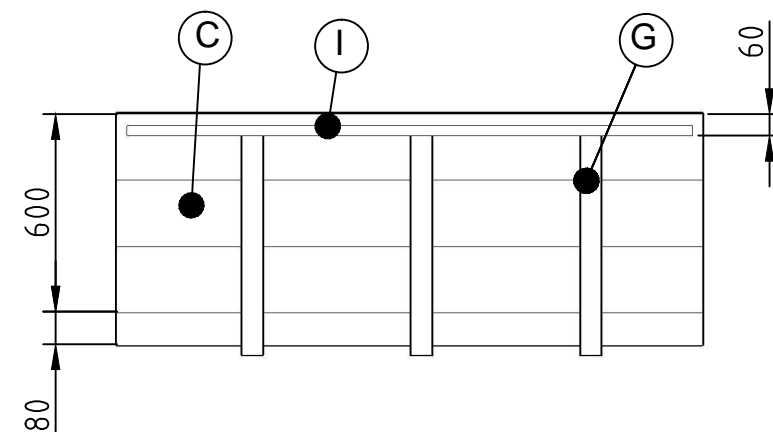

getekend	Fredsbouwtekeningen.nl	1 van 4
Lounge U-bank 2800x3000x2800		A3

getekend	Fredsbouwtekeningen.nl	2 van 4
Lounge U-bank 2800x3000x2800		A3

getekend	Fredsbouwtekeningen.nl	3 van 4
Lounge U-bank 2800x3000x2800		A3

Stap-8

Stap-9

Item	Aantal	Materiaal	Lengte
A	7	Steigerhoutenplank 200x30	2600
A1	1	Steigerhoutenplank 80x30	2600
B	7	Steigerhoutenplank 200x30	1740
B1	1	Steigerhoutenplank 80x30	1740
C	7	Steigerhoutenplank 200x30	1740
C1	1	Steigerhoutenplank 80x30	1740
D	40	Steigerhoutenplank 200x30	760
E	4	Steigerhoutenplank 200x30	860
F	11	Steigerhouten balk 60x30	430
G	11	Steigerhouten balk 60x30	620
H	6	Steigerhouten balk 60x30	800
I1	1	Steigerhouten balk 30x30	1680
I2	1	Steigerhouten balk 30x30	1680
J	1	Steigerhouten balk 30x30	2540
K	6	Steigerhouten balk 30x30	430
L	6	Steigerhouten balk 30x30	140
M	16	Steigerhouten balk 30x30	800