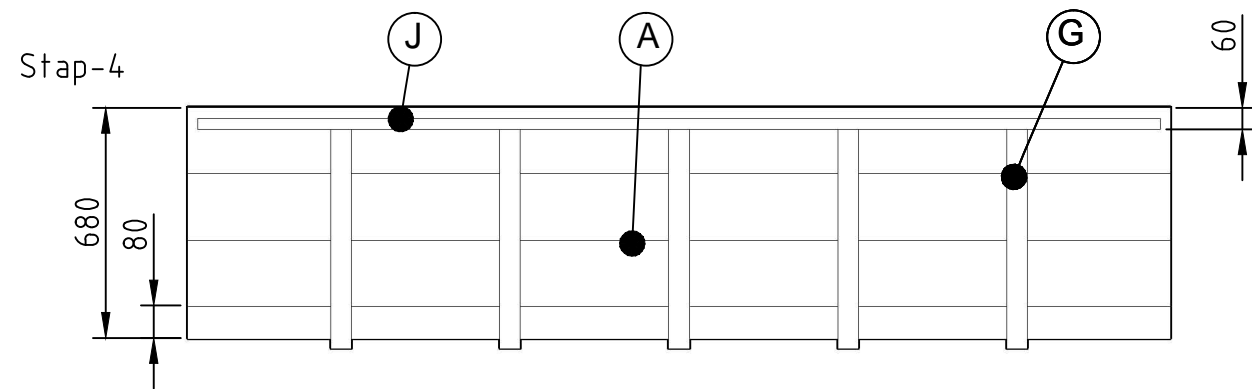

getekend	Fredsbouwtekeningen.nl	1 van 4
Lounge U-bank 2800x3000x2800		A3

getekend	Fredsbouwtekeningen.nl	2 van 4
Lounge U-bank 2800x3000x2800		A3

getekend	Fredsbouwtekeningen.nl	3 van 4
Lounge U-bank 2800x3000x2800		A3

Stap-8

Stap-9

Item	Aantal	Materiaal	Lengte
A	7	Steigerhoutenplank 200x30	2600
A1	1	Steigerhoutenplank 80x30	2600
B	7	Steigerhoutenplank 200x30	1740
B1	1	Steigerhoutenplank 80x30	1740
C	7	Steigerhoutenplank 200x30	1740
C1	1	Steigerhoutenplank 80x30	1740
D	40	Steigerhoutenplank 200x30	760
E	4	Steigerhoutenplank 200x30	860
F	11	Steigerhouten balk 60x30	430
G	11	Steigerhouten balk 60x30	620
H	6	Steigerhouten balk 60x30	800
I1	1	Steigerhouten balk 30x30	1680
I2	1	Steigerhouten balk 30x30	1680
J	1	Steigerhouten balk 30x30	2540
K	6	Steigerhouten balk 30x30	430
L	6	Steigerhouten balk 30x30	140
M	16	Steigerhouten balk 30x30	800