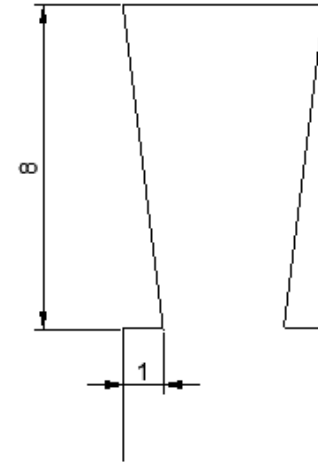

Wat is een zwaluwstaart verbinding?

Een zwaluwstaartverbinding is een houtverbinding die de vorm heeft van een zwaluwstaart.

Waar wordt een zwaluwstaartverbinding toegepast?

1. Kisten
2. Lades voor kisten
3. Opberg bakjes
4. Kastje

Welke soorten zijn zwaluwstaartverbinding zijn er?

1. Open zwaluwstaartverbinding
2. Verdekte zwaluwstaartverbinding

Hoe teken je deze zwaluwstaartverbinding af?

Verhouding 1:5

Verhouding 1:6

Verhouding 1:7

Verhouding 1:8

Verhouding 1:8

Verhouding 1:8

Hoe teken je deze zwaluwstaartverbinding af?

Hoe teken je de zwaluwstaart pennen af?

Verdekte zwaluwstaartverbinding