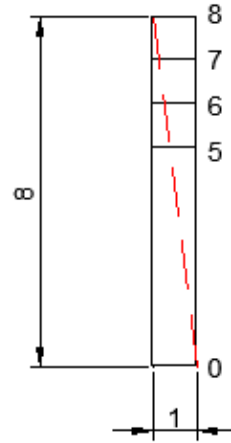

Wat is een zwaluwstaart verbinding?

Een zwaluwstaartverbinding is een houtverbinding die de vorm heeft van een zwaluwstaart.

Waar wordt een zwaluwstaartverbinding toegepast?

1. Kisten
2. Lades voor kisten
3. Opberg bakjes
4. Kastje

Welke soorten zijn zwaluwstaartverbinding zijn er?

1. Open zwaluwstaartverbinding
2. Verdekte zwaluwstaartverbinding

Hoe teken je deze zwaluwstaartverbinding af?

Verhouding 1:5

Verhouding 1:6

Verhouding 1:7

Verhouding 1:8

Verhouding 1:8

Verhouding 1:8

Hoe teken je deze zwaluwstaartverbinding af?

Hoe teken je de zwaluwstaart pennen af?

Verdekte zwaluwstaartverbinding