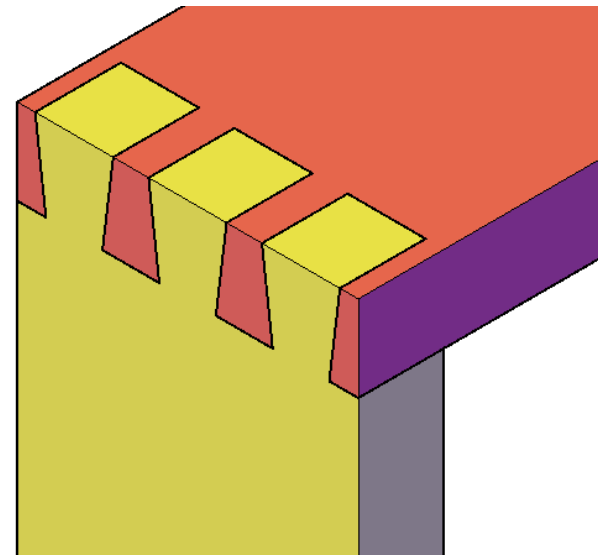

Wat is een zwaluwstaart verbinding?

Een zwaluwstaartverbinding is een houtverbinding die de vorm heeft van een zwaluwstaart.

Waar wordt een zwaluwstaartverbinding toegepast?

1. Kisten
2. Lades voor kisten
3. Opberg bakjes
4. Kastje

Welke soorten zijn zwaluwstaartverbinding zijn er?

1. Open zwaluwstaartverbinding
2. Verdekte zwaluwstaartverbinding

Hoe teken je deze zwaluwstaartverbinding af?

Verhouding 1:5

Verhouding 1:6

Verhouding 1:7

Verhouding 1:8

Verhouding 1:8

Verhouding 1:8

Hoe teken je deze zwaluwstaartverbinding af?

Hoe teken je de zwaluwstaart pennen af?

Verdekte zwaluwstaartverbinding