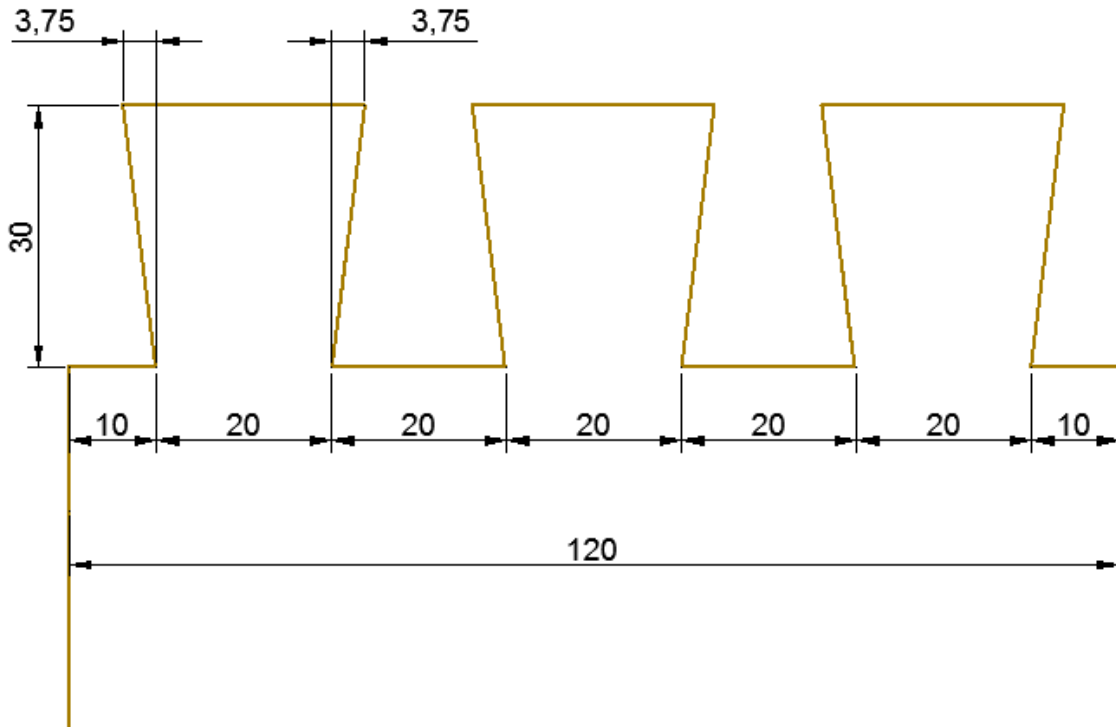

Wat is een zwaluwstaart verbinding?

Een zwaluwstaartverbinding is een houtverbinding die de vorm heeft van een zwaluwstaart.

Waar wordt een zwaluwstaartverbinding toegepast?

1. Kisten
2. Lades voor kisten
3. Opberg bakjes
4. Kastje

Verhouding 1:8

Verhouding 1:8

Verhouding 1:8

Hoe teken je deze zwaluwstaartverbinding af?

Hoe teken je de zwaluwstaart pennen af?

Verdekte zwaluwstaartverbinding