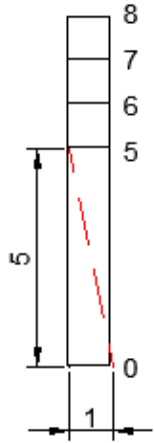

Wat is een zwaluwstaart verbinding?

Een zwaluwstaartverbinding is een houtverbinding die de vorm heeft van een zwaluwstaart.

Waar wordt een zwaluwstaartverbinding toegepast?

1. Kisten
2. Lades voor kisten
3. Opberg bakjes
4. Kastje

Welke soorten zijn zwaluwstaartverbinding zijn er?

1. Open zwaluwstaartverbinding
2. Verdekte zwaluwstaartverbinding

Hoe teken je deze zwaluwstaartverbinding af?

Verhouding 1:5

Verhouding 1:6

Verhouding 1:7

Verhouding 1:8

Verhouding 1:8

Verhouding 1:8

Hoe teken je deze zwaluwstaartverbinding af?

Hoe teken je de zwaluwstaart pennen af?

Verdekte zwaluwstaartverbinding