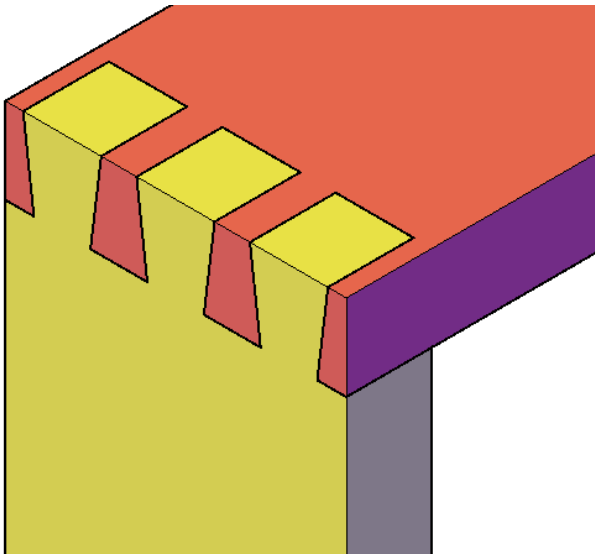

Wat is een zwaluwstaart verbinding?

Een zwaluwstaartverbinding is een houtverbinding die de vorm heeft van een zwaluwstaart.

Waar wordt een zwaluwstaartverbinding toegepast?

1. Kisten
2. Lades voor kisten
3. Opberg bakjes
4. Kastje

Welke soorten zijn zwaluwstaartverbinding zijn er?

1. Open zwaluwstaartverbinding
2. Verdekte zwaluwstaartverbinding

Hoe teken je deze zwaluwstaartverbinding af?

Verhouding 1:5

Verhouding 1:6

Verhouding 1:7

Verhouding 1:8

Verhouding 1:8

Verhouding 1:8

Hoe teken je deze zwaluwstaartverbinding af?

Hoe teken je de zwaluwstaart pennen af?

Verdekte zwaluwstaartverbinding