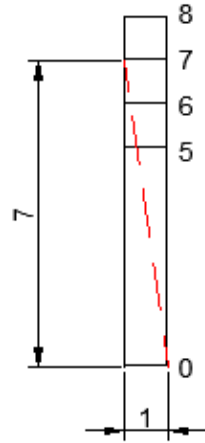

Wat is een zwaluwstaart verbinding?

Een zwaluwstaartverbinding is een houtverbinding die de vorm heeft van een zwaluwstaart.

Waar wordt een zwaluwstaartverbinding toegepast?

1. Kisten
2. Lades voor kisten
3. Opberg bakjes
4. Kastje

Welke soorten zijn zwaluwstaartverbinding zijn er?

1. Open zwaluwstaartverbinding
2. Verdekte zwaluwstaartverbinding

Hoe teken je deze zwaluwstaartverbinding af?

Verhouding 1:5

Verhouding 1:6

Verhouding 1:7

Verhouding 1:8

Verhouding 1:8

Verhouding 1:8

Hoe teken je deze zwaluwstaartverbinding af?

Hoe teken je de zwaluwstaart pennen af?

Verdekte zwaluwstaartverbinding