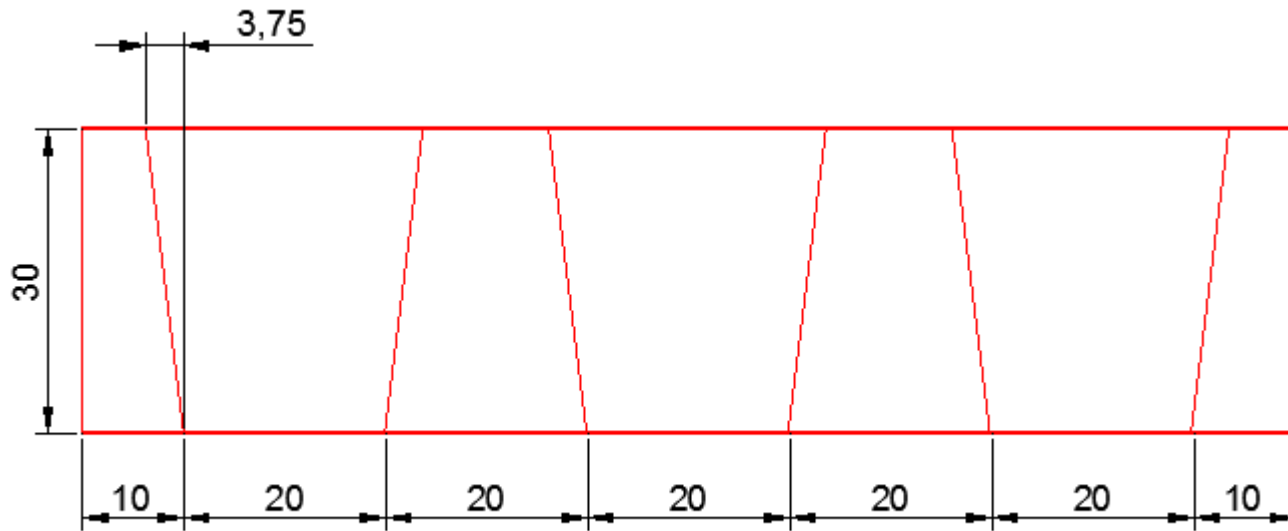

Wat is een zwaluwstaart verbinding?

Een zwaluwstaartverbinding is een houtverbinding die de vorm heeft van een zwaluwstaart.

Waar wordt een zwaluwstaartverbinding toegepast?

1. Kisten
2. Lades voor kisten
3. Opberg bakjes
4. Kastje

Verhouding 1:8

Verhouding 1:8

Verhouding 1:8

Hoe teken je deze zwaluwstaartverbinding af?

Hoe teken je de zwaluwstaart pennen af?

Verdekte zwaluwstaartverbinding