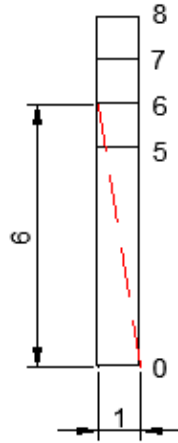

Wat is een zwaluwstaart verbinding?

Een zwaluwstaartverbinding is een houtverbinding die de vorm heeft van een zwaluwstaart.

Waar wordt een zwaluwstaartverbinding toegepast?

1. Kisten
2. Lades voor kisten
3. Opberg bakjes
4. Kastje

Welke soorten zijn zwaluwstaartverbinding zijn er?

1. Open zwaluwstaartverbinding
2. Verdekte zwaluwstaartverbinding

Hoe teken je deze zwaluwstaartverbinding af?

Verhouding 1:5

Verhouding 1:6

Verhouding 1:7

Verhouding 1:8

Verhouding 1:8

Verhouding 1:8

Hoe teken je deze zwaluwstaartverbinding af?

Hoe teken je de zwaluwstaart pennen af?

Verdekte zwaluwstaartverbinding