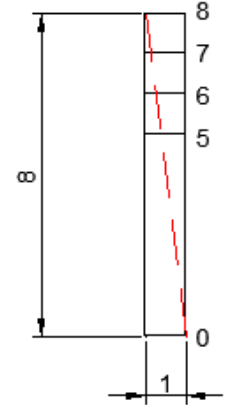

Wat is een zwaluwstaart verbinding?

Een zwaluwstaartverbinding is een houtverbinding die de vorm heeft van een zwaluwstaart.

Waar wordt een zwaluwstaartverbinding toegepast?

1. Kisten
2. Lades voor kisten
3. Opberg bakjes
4. Kastje

Welke soorten zijn zwaluwstaartverbinding zijn er?

1. Open zwaluwstaartverbinding
2. Verdekte zwaluwstaartverbinding

Hoe teken je deze zwaluwstaartverbinding af?

Verhouding 1:5

Verhouding 1:6

Verhouding 1:7

Verhouding 1:8

Verhouding 1:8

Verhouding 1:8

Hoe teken je deze zwaluwstaartverbinding af?

Hoe teken je de zwaluwstaart pennen af?

Verdekte zwaluwstaartverbinding