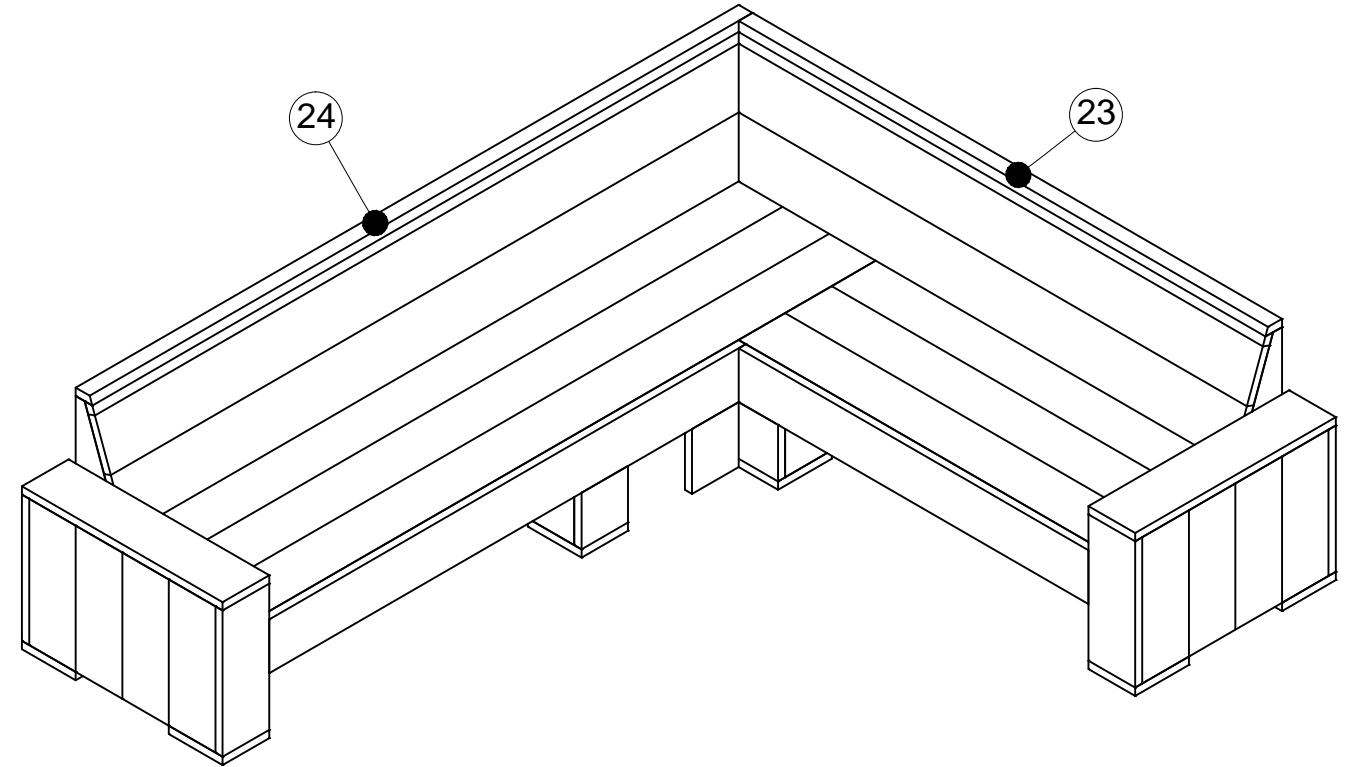

IJK

getekend	Fredsbouwtekeningen.nl	5 van 9
Hoekloungebank type SB		A3

Detail 1

getekend	Fredsbouwtekeningen.nl	6 van 9
Hoekloungebank type SB		A3

Detail 2

getekend	Fredsbouwtekeningen.nl	7 van 9
Hoekloungebank type SB		A3

getekend	Fredsbouwtekeningen.nl	8 van 9
Hoekloungebank type SB		A3

Maat	Lengte	Item	Aantal	Materiaal	Dikte	Breedte	Lengte
Links	2900	1	23	Douglas	30	195	530
Rechts	2500	2	8	Douglas	30	195	225
Maat	Lengte	3	5	Douglas	30	195	435
(a)	483,3	4	5	Douglas	30	195	530
(b)	498	5	1	Douglas	30	195	840
(c)	2206	6	18	Douglas	30	195	370
(d)	2191,4	7	2	Douglas	30	195	205
(e)	2128,4	8	1	Douglas	30	135	585
(f)	618,3	9	1	Douglas	30	195	235
(g)	2900	10	1	Douglas	30	135	585
(h)	1350	11	1	Douglas	30	135	530
(i)	2500	12	1	Douglas	30	195	810
		13	1	Douglas	30	165	585
		14	3	Douglas	30	195	2540
		15	3	Douglas	30	195	1495
		16	1	Douglas	30	195	2128,4
		17	1	Douglas	30	195	2191,4
		18	1	Douglas	30	43	2206
		19	2	Douglas	30	43	2675
		20	1	Douglas	30	195	2675
		21	1	Douglas	30	195	1895
		22	1	Douglas	30	195	1465
		23	1	Douglas	30	70	2217
		24	1	Douglas	30	70	2675
		25	4	Douglas	30	60	780
		26	1	Douglas	30	60	90
		27	1	Douglas	30	60	225
		28	1	Douglas	30	60	170
		29	5	Douglas	30	60	585
		30	5	Douglas	30	60	460
		31	18	Douglas	30	30	780
		32	2	Douglas	30	30	470
RVS schroeven 5x50 (voorboren)							