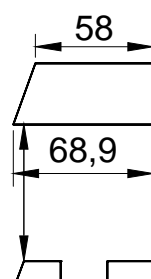

Detail 1

getekend	Fredsbouwtekeningen.nl	6 van 9
Hoekloungebank type SB		A3