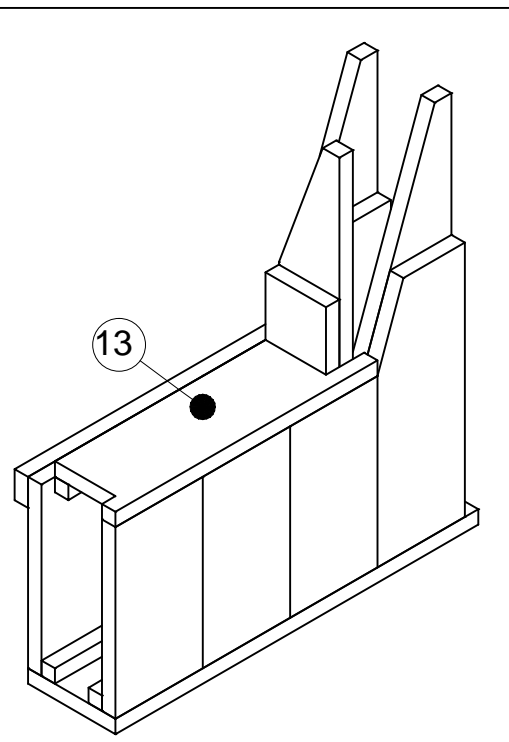

getekend	Fredsbouwtekeningen.nl	1 van 9
Hoekloungebank type SB		A3

getekend	Fredsbouwtekeningen.nl	2 van 9
Hoekloungebank type SB		A3

getekend	Fredsbouwtekeningen.nl	3 van 9
Hoekloungebank type SB		A3

getekend	Fredsbouwtekeningen.nl	4 van 9
Hoekloungebank type SB		A3

getekend	Fredsbouwtekeningen.nl	8 van 9
Hoekloungebank type SB		A3

Maat	Lengte	Item	Aantal	Materiaal	Dikte	Breedte	Lengte
Links	2900	1	23	Douglas	30	195	530
Rechts	2500	2	8	Douglas	30	195	225
Maat	Lengte	3	5	Douglas	30	195	435
(a)	483,3	4	5	Douglas	30	195	530
(b)	498	5	1	Douglas	30	195	840
(c)	2206	6	18	Douglas	30	195	370
(d)	2191,4	7	2	Douglas	30	195	205
(e)	2128,4	8	1	Douglas	30	135	585
(f)	618,3	9	1	Douglas	30	195	235
(g)	2900	10	1	Douglas	30	135	585
(h)	1350	11	1	Douglas	30	135	530
(i)	2500	12	1	Douglas	30	195	810
		13	1	Douglas	30	165	585
		14	3	Douglas	30	195	2540
		15	3	Douglas	30	195	1495
		16	1	Douglas	30	195	2128,4
		17	1	Douglas	30	195	2191,4
		18	1	Douglas	30	43	2206
		19	2	Douglas	30	43	2675
		20	1	Douglas	30	195	2675
		21	1	Douglas	30	195	1895
		22	1	Douglas	30	195	1465
		23	1	Douglas	30	70	2217
		24	1	Douglas	30	70	2675
		25	4	Douglas	30	60	780
		26	1	Douglas	30	60	90
		27	1	Douglas	30	60	225
		28	1	Douglas	30	60	170
		29	5	Douglas	30	60	585
		30	5	Douglas	30	60	460
		31	18	Douglas	30	30	780
		32	2	Douglas	30	30	470
RVS schroeven 5x50 (voorboren)							