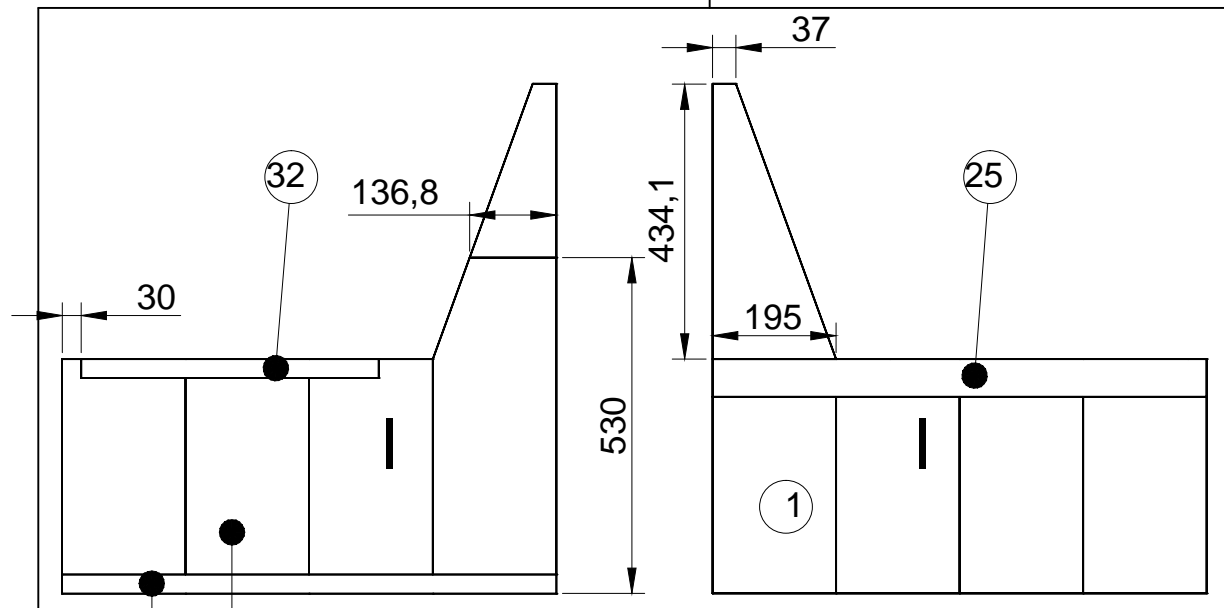

getekend	Fredsbouwtekeningen.nl	1 van 9
Hoekloungebank type SB		A3

getekend	Fredsbouwtekeningen.nl	2 van 9
Hoekloungebank type SB		A3

getekend	Fredsbouwtekeningen.nl	3 van 9
Hoekloungebank type SB		A3

getekend	Fredsbouwtekeningen.nl	4 van 9
Hoekloungebank type SB		A3

getekend	Fredsbouwtekeningen.nl	8 van 9
Hoekloungebank type SB		A3

Maat	Lengte	Item	Aantal	Materiaal	Dikte	Breedte	Lengte
Links	2900	1	23	Douglas	30	195	530
Rechts	2500	2	8	Douglas	30	195	225
Maat	Lengte	3	5	Douglas	30	195	435
(a)	483,3	4	5	Douglas	30	195	530
(b)	498	5	1	Douglas	30	195	840
(c)	2206	6	18	Douglas	30	195	370
(d)	2191,4	7	2	Douglas	30	195	205
(e)	2128,4	8	1	Douglas	30	135	585
(f)	618,3	9	1	Douglas	30	195	235
(g)	2900	10	1	Douglas	30	135	585
(h)	1350	11	1	Douglas	30	135	530
(i)	2500	12	1	Douglas	30	195	810
		13	1	Douglas	30	165	585
		14	3	Douglas	30	195	2540
		15	3	Douglas	30	195	1495
		16	1	Douglas	30	195	2128,4
		17	1	Douglas	30	195	2191,4
		18	1	Douglas	30	43	2206
		19	2	Douglas	30	43	2675
		20	1	Douglas	30	195	2675
		21	1	Douglas	30	195	1895
		22	1	Douglas	30	195	1465
		23	1	Douglas	30	70	2217
		24	1	Douglas	30	70	2675
		25	4	Douglas	30	60	780
		26	1	Douglas	30	60	90
		27	1	Douglas	30	60	225
		28	1	Douglas	30	60	170
		29	5	Douglas	30	60	585
		30	5	Douglas	30	60	460
		31	18	Douglas	30	30	780
		32	2	Douglas	30	30	470
RVS schroeven 5x50 (voorboren)							