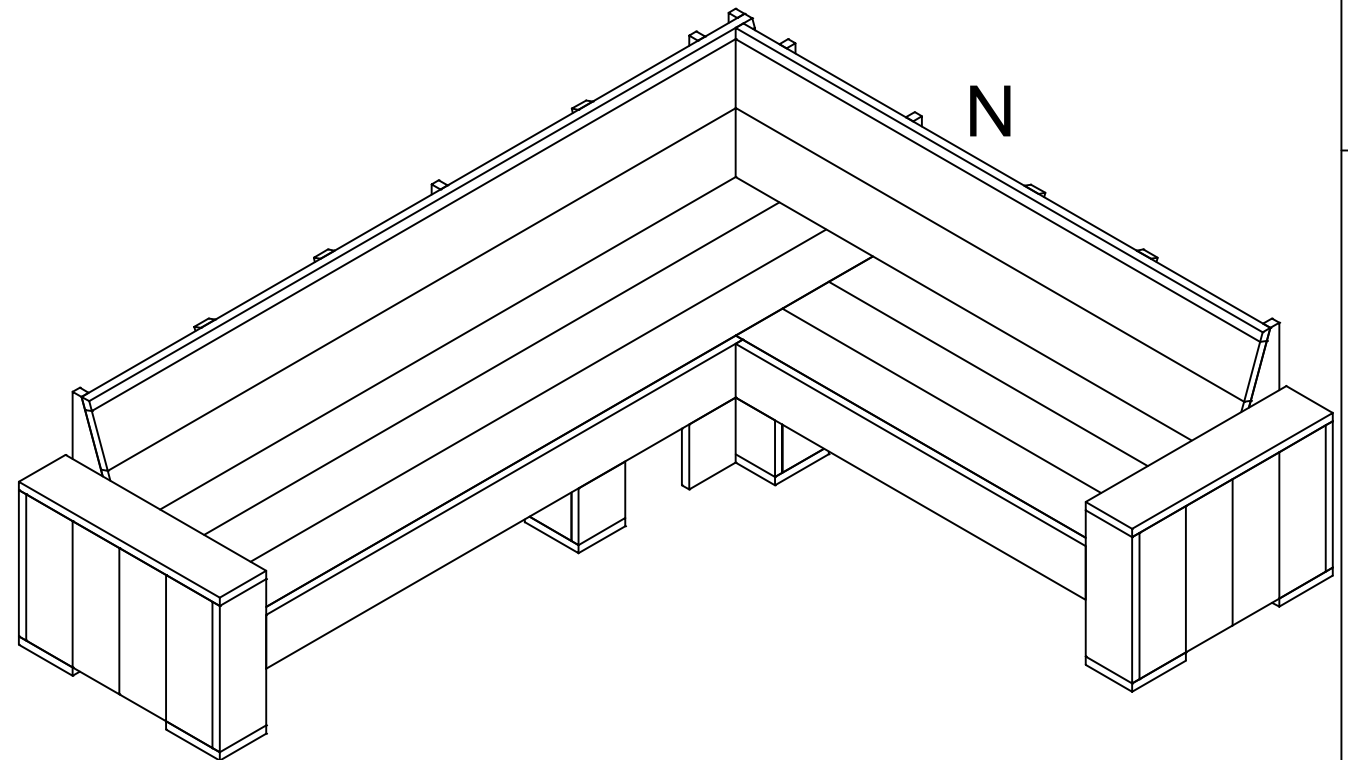

IJK

getekend	Fredsbouwtekeningen.nl	5 van 9
Hoekloungebank type SB		A3

Detail 1

getekend	Fredsbouwtekeningen.nl	6 van 9
Hoekloungebank type SB		A3

Detail 2

getekend	Fredsbouwtekeningen.nl	7 van 9
Hoekloungebank type SB		A3

getekend	Fredsbouwtekeningen.nl	8 van 9
Hoekloungebank type SB		A3

Maat	Lengte	Item	Aantal	Materiaal	Dikte	Breedte	Lengte
Links	2900	1	23	Douglas	30	195	530
Rechts	2500	2	8	Douglas	30	195	225
Maat	Lengte	3	5	Douglas	30	195	435
(a)	483,3	4	5	Douglas	30	195	530
(b)	498	5	1	Douglas	30	195	840
(c)	2206	6	18	Douglas	30	195	370
(d)	2191,4	7	2	Douglas	30	195	205
(e)	2128,4	8	1	Douglas	30	135	585
(f)	618,3	9	1	Douglas	30	195	235
(g)	2900	10	1	Douglas	30	135	585
(h)	1350	11	1	Douglas	30	135	530
(i)	2500	12	1	Douglas	30	195	810
		13	1	Douglas	30	165	585
		14	3	Douglas	30	195	2540
		15	3	Douglas	30	195	1495
		16	1	Douglas	30	195	2128,4
		17	1	Douglas	30	195	2191,4
		18	1	Douglas	30	43	2206
		19	2	Douglas	30	43	2675
		20	1	Douglas	30	195	2675
		21	1	Douglas	30	195	1895
		22	1	Douglas	30	195	1465
		23	1	Douglas	30	70	2217
		24	1	Douglas	30	70	2675
		25	4	Douglas	30	60	780
		26	1	Douglas	30	60	90
		27	1	Douglas	30	60	225
		28	1	Douglas	30	60	170
		29	5	Douglas	30	60	585
		30	5	Douglas	30	60	460
		31	18	Douglas	30	30	780
		32	2	Douglas	30	30	470
RVS schroeven 5x50 (voorboren)							