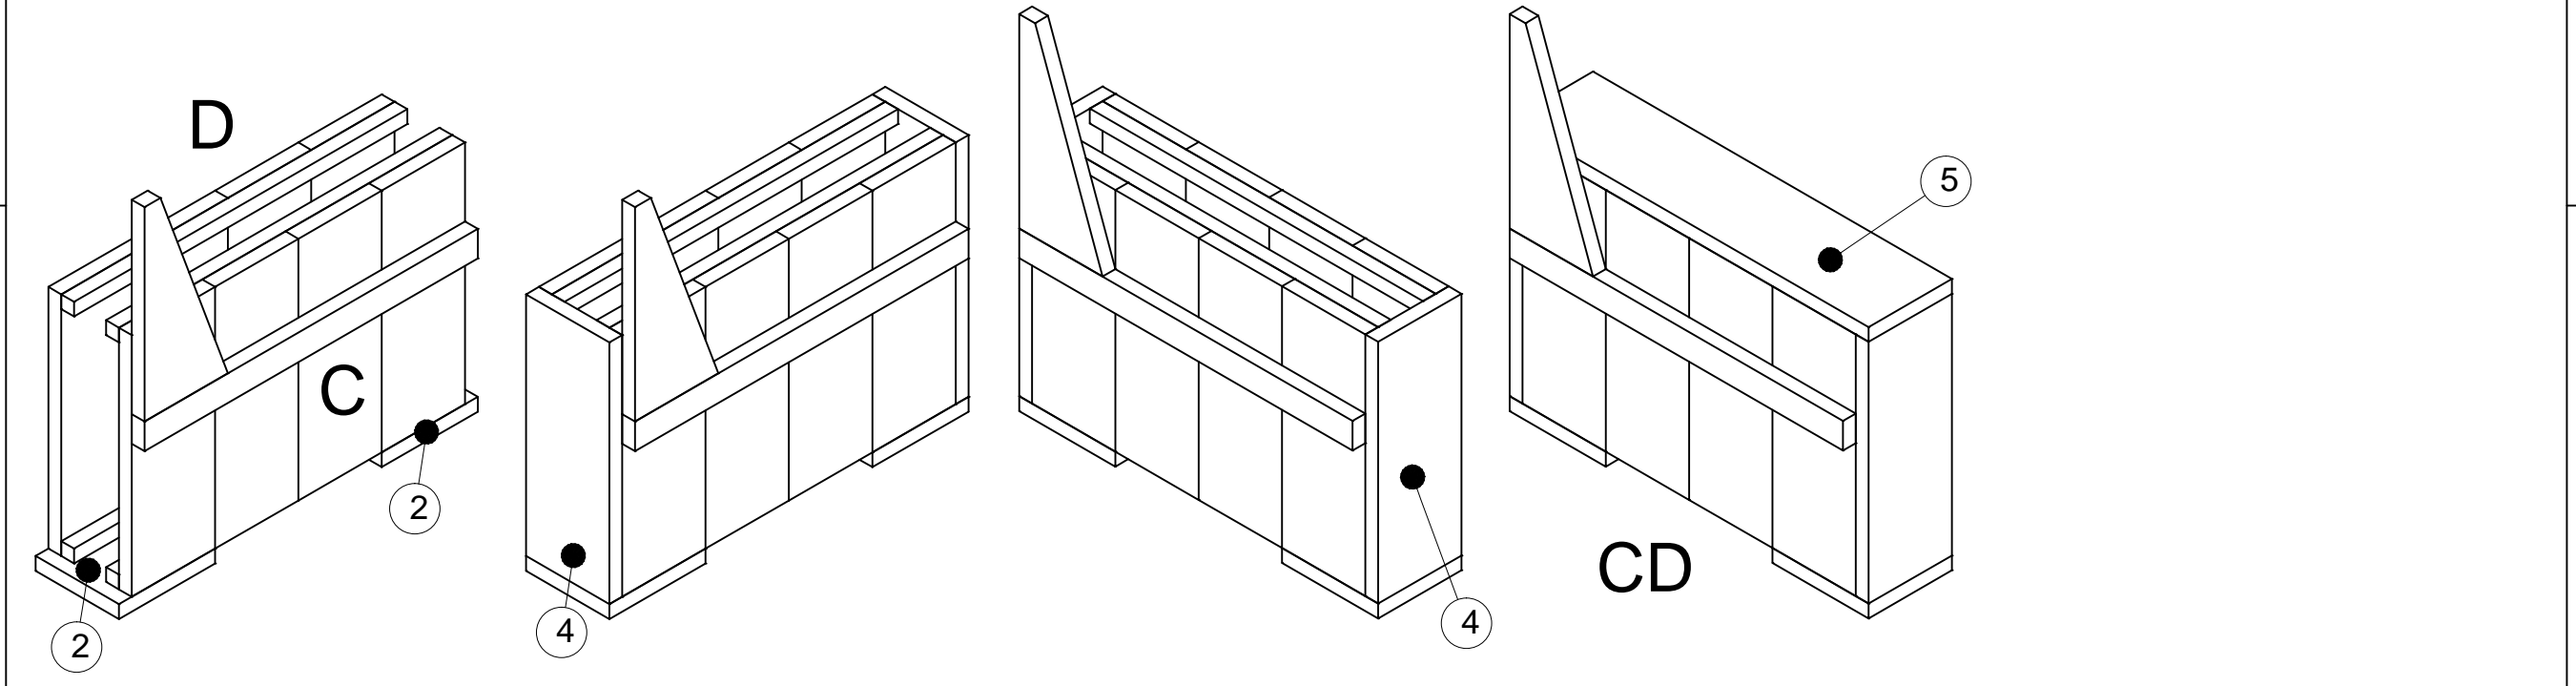

getekend	Fredsbouwtekeningen.nl	1 van 9
Hoekloungebank type SB		A3

getekend	Fredsbouwtekeningen.nl	2 van 9
Hoekloungebank type SB		A3

getekend	Fredsbouwtekeningen.nl	3 van 9
Hoekloungebank type SB		A3

getekend	Fredsbouwtekeningen.nl	4 van 9
Hoekloungebank type SB		A3

getekend	Fredsbouwtekeningen.nl	8 van 9
Hoekloungebank type SB		A3

Maat	Lengte	Item	Aantal	Materiaal	Dikte	Breedte	Lengte
Links	2900	1	23	Douglas	30	195	530
Rechts	2500	2	8	Douglas	30	195	225
Maat	Lengte	3	5	Douglas	30	195	435
(a)	483,3	4	5	Douglas	30	195	530
(b)	498	5	1	Douglas	30	195	840
(c)	2206	6	18	Douglas	30	195	370
(d)	2191,4	7	2	Douglas	30	195	205
(e)	2128,4	8	1	Douglas	30	135	585
(f)	618,3	9	1	Douglas	30	195	235
(g)	2900	10	1	Douglas	30	135	585
(h)	1350	11	1	Douglas	30	135	530
(i)	2500	12	1	Douglas	30	195	810
		13	1	Douglas	30	165	585
		14	3	Douglas	30	195	2540
		15	3	Douglas	30	195	1495
		16	1	Douglas	30	195	2128,4
		17	1	Douglas	30	195	2191,4
		18	1	Douglas	30	43	2206
		19	2	Douglas	30	43	2675
		20	1	Douglas	30	195	2675
		21	1	Douglas	30	195	1895
		22	1	Douglas	30	195	1465
		23	1	Douglas	30	70	2217
		24	1	Douglas	30	70	2675
		25	4	Douglas	30	60	780
		26	1	Douglas	30	60	90
		27	1	Douglas	30	60	225
		28	1	Douglas	30	60	170
		29	5	Douglas	30	60	585
		30	5	Douglas	30	60	460
		31	18	Douglas	30	30	780
		32	2	Douglas	30	30	470
RVS schroeven 5x50 (voorboren)							