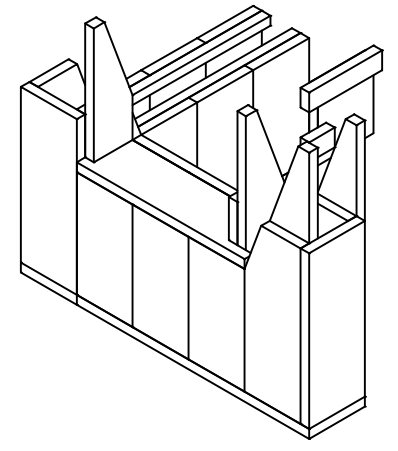

IJK

getekend	Fredsbouwtekeningen.nl	5 van 9
Hoekloungebank type SB		A3

Detail 1

getekend	Fredsbouwtekeningen.nl	6 van 9
Hoekloungebank type SB		A3

Detail 2

getekend	Fredsbouwtekeningen.nl	7 van 9
Hoekloungebank type SB		A3

getekend	Fredsbouwtekeningen.nl	8 van 9
Hoekloungebank type SB		A3

Maat	Lengte	Item	Aantal	Materiaal	Dikte	Breedte	Lengte
Links	2900	1	23	Douglas	30	195	530
Rechts	2500	2	8	Douglas	30	195	225
Maat	Lengte	3	5	Douglas	30	195	435
(a)	483,3	4	5	Douglas	30	195	530
(b)	498	5	1	Douglas	30	195	840
(c)	2206	6	18	Douglas	30	195	370
(d)	2191,4	7	2	Douglas	30	195	205
(e)	2128,4	8	1	Douglas	30	135	585
(f)	618,3	9	1	Douglas	30	195	235
(g)	2900	10	1	Douglas	30	135	585
(h)	1350	11	1	Douglas	30	135	530
(i)	2500	12	1	Douglas	30	195	810
		13	1	Douglas	30	165	585
		14	3	Douglas	30	195	2540
		15	3	Douglas	30	195	1495
		16	1	Douglas	30	195	2128,4
		17	1	Douglas	30	195	2191,4
		18	1	Douglas	30	43	2206
		19	2	Douglas	30	43	2675
		20	1	Douglas	30	195	2675
		21	1	Douglas	30	195	1895
		22	1	Douglas	30	195	1465
		23	1	Douglas	30	70	2217
		24	1	Douglas	30	70	2675
		25	4	Douglas	30	60	780
		26	1	Douglas	30	60	90
		27	1	Douglas	30	60	225
		28	1	Douglas	30	60	170
		29	5	Douglas	30	60	585
		30	5	Douglas	30	60	460
		31	18	Douglas	30	30	780
		32	2	Douglas	30	30	470
RVS schroeven 5x50 (voorboren)							