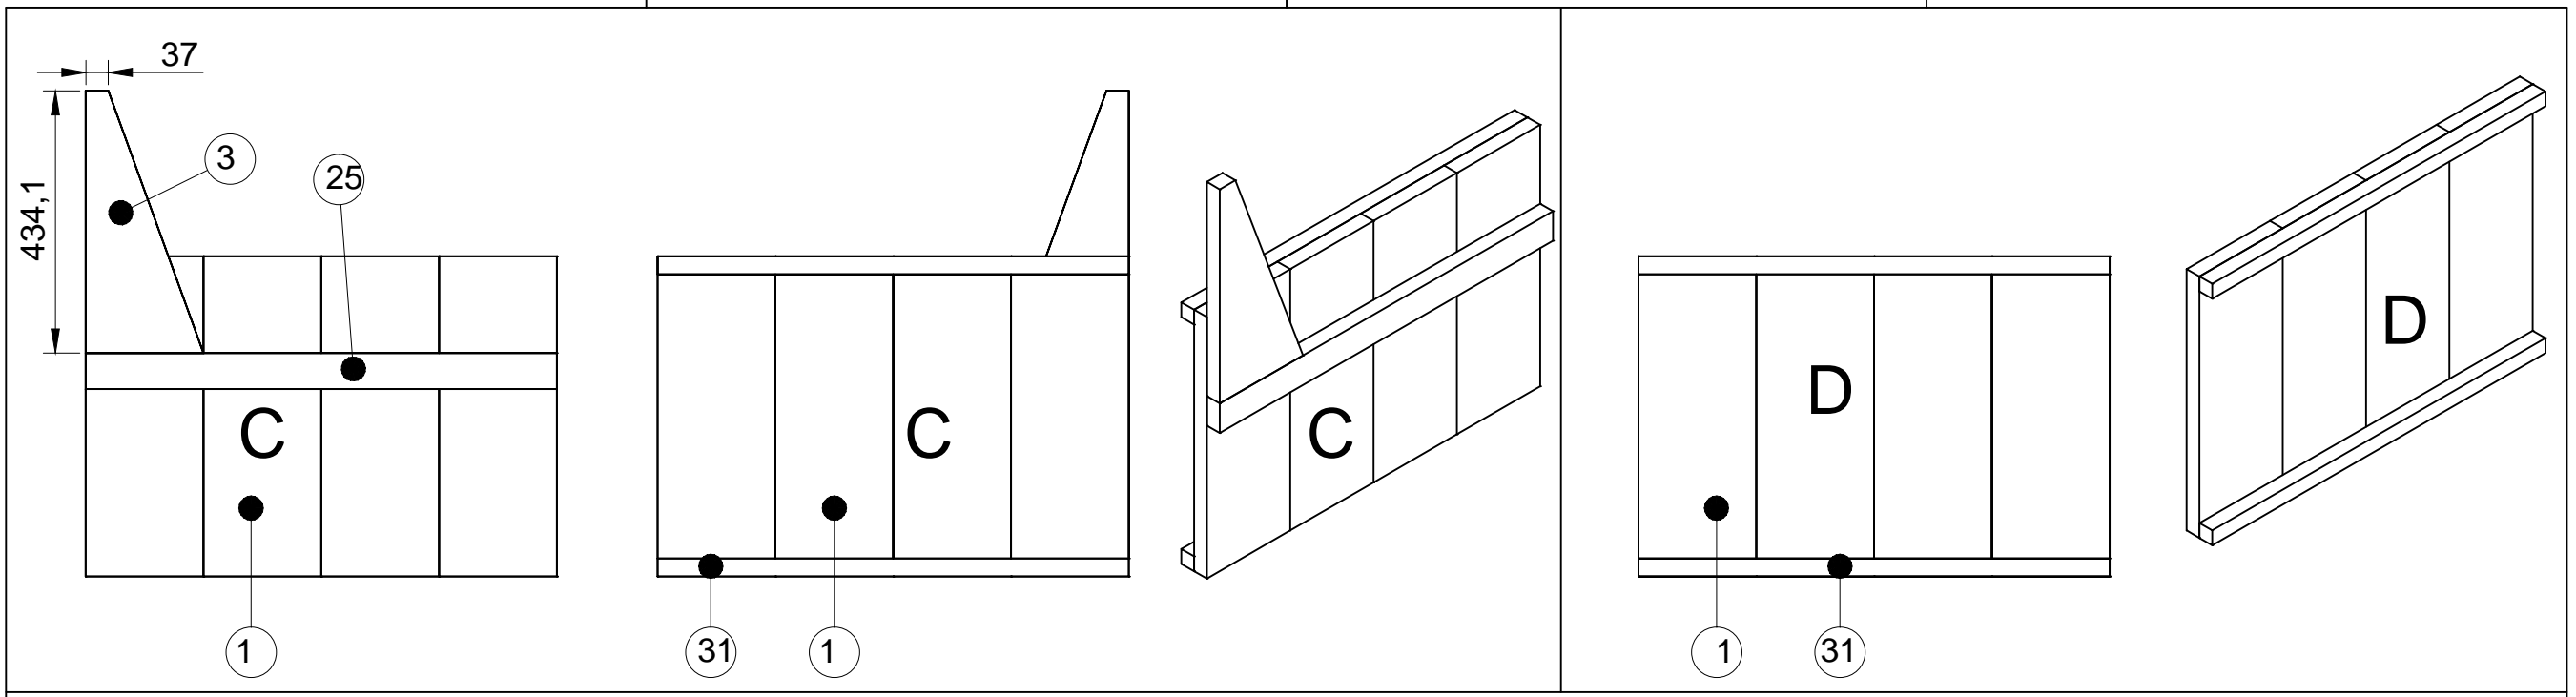

getekend	Fredsbouwtekeningen.nl	1 van 9
Hoekloungebank type SB		A3

getekend	Fredsbouwtekeningen.nl	2 van 9
Hoekloungebank type SB		A3

getekend	Fredsbouwtekeningen.nl	3 van 9
Hoekloungebank type SB		A3

getekend	Fredsbouwtekeningen.nl	4 van 9
Hoekloungebank type SB		A3

getekend	Fredsbouwtekeningen.nl	8 van 9
Hoekloungebank type SB		A3

Maat	Lengte	Item	Aantal	Materiaal	Dikte	Breedte	Lengte
Links	2900	1	23	Douglas	30	195	530
Rechts	2500	2	8	Douglas	30	195	225
Maat	Lengte	3	5	Douglas	30	195	435
(a)	483,3	4	5	Douglas	30	195	530
(b)	498	5	1	Douglas	30	195	840
(c)	2206	6	18	Douglas	30	195	370
(d)	2191,4	7	2	Douglas	30	195	205
(e)	2128,4	8	1	Douglas	30	135	585
(f)	618,3	9	1	Douglas	30	195	235
(g)	2900	10	1	Douglas	30	135	585
(h)	1350	11	1	Douglas	30	135	530
(i)	2500	12	1	Douglas	30	195	810
		13	1	Douglas	30	165	585
		14	3	Douglas	30	195	2540
		15	3	Douglas	30	195	1495
		16	1	Douglas	30	195	2128,4
		17	1	Douglas	30	195	2191,4
		18	1	Douglas	30	43	2206
		19	2	Douglas	30	43	2675
		20	1	Douglas	30	195	2675
		21	1	Douglas	30	195	1895
		22	1	Douglas	30	195	1465
		23	1	Douglas	30	70	2217
		24	1	Douglas	30	70	2675
		25	4	Douglas	30	60	780
		26	1	Douglas	30	60	90
		27	1	Douglas	30	60	225
		28	1	Douglas	30	60	170
		29	5	Douglas	30	60	585
		30	5	Douglas	30	60	460
		31	18	Douglas	30	30	780
		32	2	Douglas	30	30	470
RVS schroeven 5x50 (voorboren)							