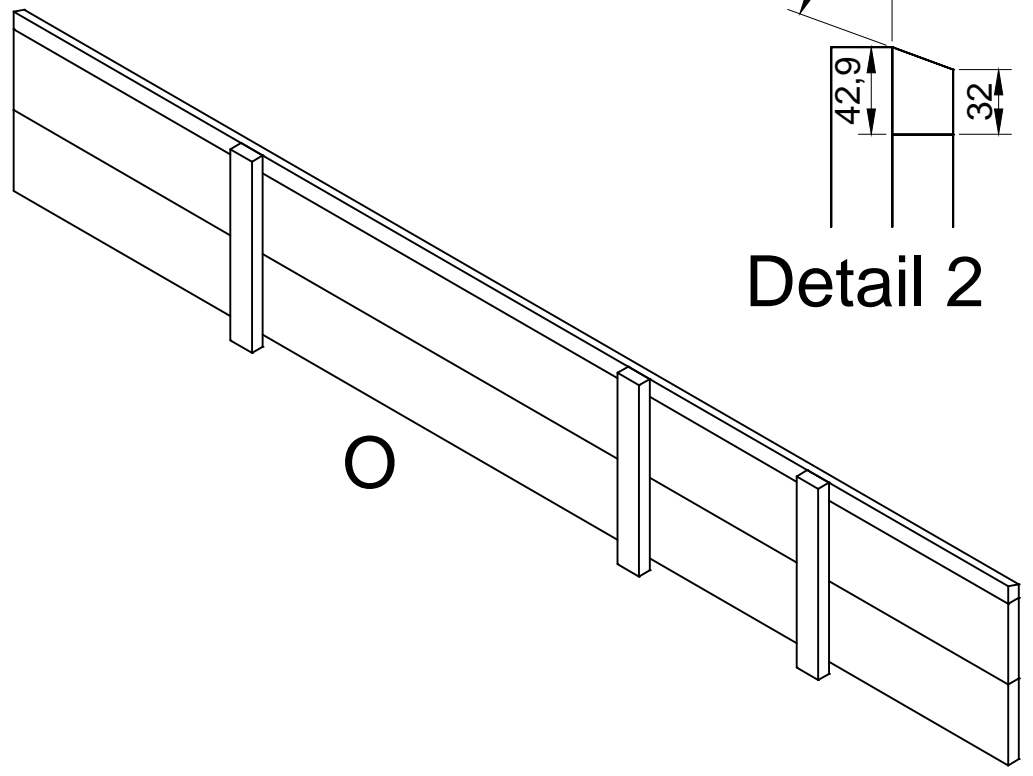

IJK

getekend	Fredsbouwtekeningen.nl	5 van 9
Hoekloungebank type SB		A3

Detail 1

getekend	Fredsbouwtekeningen.nl	6 van 9
Hoekloungebank type SB		A3

Detail 2

getekend	Fredsbouwtekeningen.nl	7 van 9
Hoekloungebank type SB		A3

getekend	Fredsbouwtekeningen.nl	8 van 9
Hoekloungebank type SB		A3

Maat	Lengte	Item	Aantal	Materiaal	Dikte	Breedte	Lengte
Links	2900	1	23	Douglas	30	195	530
Rechts	2500	2	8	Douglas	30	195	225
Maat	Lengte	3	5	Douglas	30	195	435
(a)	483,3	4	5	Douglas	30	195	530
(b)	498	5	1	Douglas	30	195	840
(c)	2206	6	18	Douglas	30	195	370
(d)	2191,4	7	2	Douglas	30	195	205
(e)	2128,4	8	1	Douglas	30	135	585
(f)	618,3	9	1	Douglas	30	195	235
(g)	2900	10	1	Douglas	30	135	585
(h)	1350	11	1	Douglas	30	135	530
(i)	2500	12	1	Douglas	30	195	810
		13	1	Douglas	30	165	585
		14	3	Douglas	30	195	2540
		15	3	Douglas	30	195	1495
		16	1	Douglas	30	195	2128,4
		17	1	Douglas	30	195	2191,4
		18	1	Douglas	30	43	2206
		19	2	Douglas	30	43	2675
		20	1	Douglas	30	195	2675
		21	1	Douglas	30	195	1895
		22	1	Douglas	30	195	1465
		23	1	Douglas	30	70	2217
		24	1	Douglas	30	70	2675
		25	4	Douglas	30	60	780
		26	1	Douglas	30	60	90
		27	1	Douglas	30	60	225
		28	1	Douglas	30	60	170
		29	5	Douglas	30	60	585
		30	5	Douglas	30	60	460
		31	18	Douglas	30	30	780
		32	2	Douglas	30	30	470
RVS schroeven 5x50 (voorboren)							