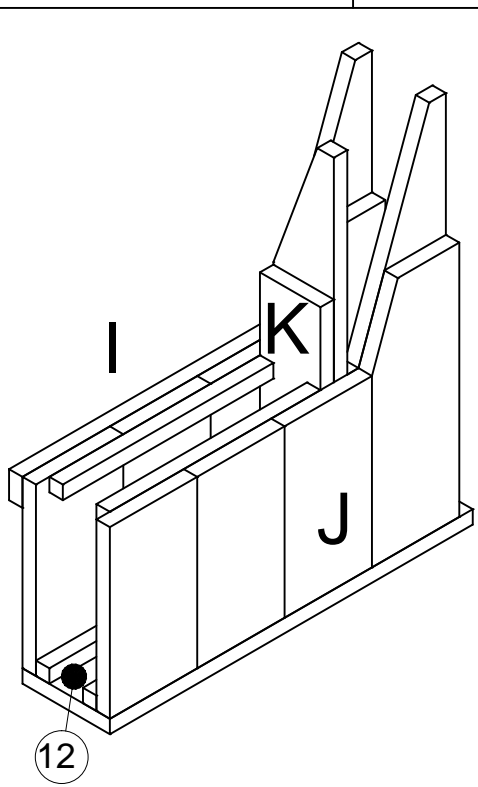

getekend	Fredsbouwtekeningen.nl	1 van 9
Hoekloungebank type SB		A3

getekend	Fredsbouwtekeningen.nl	2 van 9
Hoekloungebank type SB		A3

getekend	Fredsbouwtekeningen.nl	3 van 9
Hoekloungebank type SB		A3

getekend	Fredsbouwtekeningen.nl	4 van 9
Hoekloungebank type SB		A3

IJK

getekend	Fredsbouwtekeningen.nl	5 van 9
Hoekloungebank type SB		A3

Detail 1

getekend	Fredsbouwtekeningen.nl	6 van 9
Hoekloungebank type SB		A3

Detail 2

getekend	Fredsbouwtekeningen.nl	7 van 9
Hoekloungebank type SB		A3

getekend	Fredsbouwtekeningen.nl	8 van 9
Hoekloungebank type SB		A3

Maat	Lengte	Item	Aantal	Materiaal	Dikte	Breedte	Lengte
Links	2900	1	23	Douglas	30	195	530
Rechts	2500	2	8	Douglas	30	195	225
Maat	Lengte	3	5	Douglas	30	195	435
(a)	483,3	4	5	Douglas	30	195	530
(b)	498	5	1	Douglas	30	195	840
(c)	2206	6	18	Douglas	30	195	370
(d)	2191,4	7	2	Douglas	30	195	205
(e)	2128,4	8	1	Douglas	30	135	585
(f)	618,3	9	1	Douglas	30	195	235
(g)	2900	10	1	Douglas	30	135	585
(h)	1350	11	1	Douglas	30	135	530
(i)	2500	12	1	Douglas	30	195	810
		13	1	Douglas	30	165	585
		14	3	Douglas	30	195	2540
		15	3	Douglas	30	195	1495
		16	1	Douglas	30	195	2128,4
		17	1	Douglas	30	195	2191,4
		18	1	Douglas	30	43	2206
		19	2	Douglas	30	43	2675
		20	1	Douglas	30	195	2675
		21	1	Douglas	30	195	1895
		22	1	Douglas	30	195	1465
		23	1	Douglas	30	70	2217
		24	1	Douglas	30	70	2675
		25	4	Douglas	30	60	780
		26	1	Douglas	30	60	90
		27	1	Douglas	30	60	225
		28	1	Douglas	30	60	170
		29	5	Douglas	30	60	585
		30	5	Douglas	30	60	460
		31	18	Douglas	30	30	780
		32	2	Douglas	30	30	470
RVS schroeven 5x50 (voorboren)							