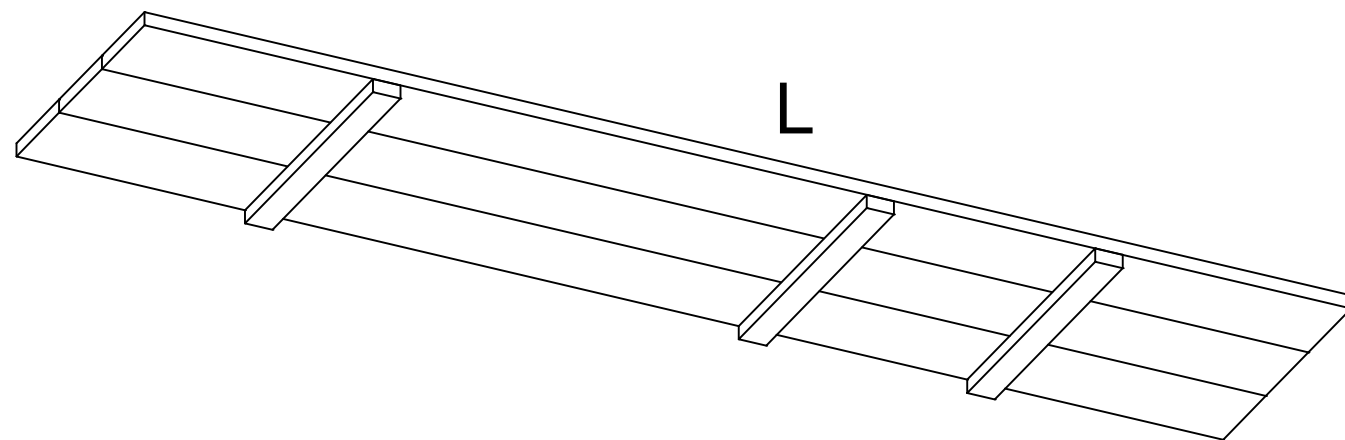

getekend	Fredsbouwtekeningen.nl	1 van 9
Hoekloungebank type SB		A3

getekend	Fredsbouwtekeningen.nl	2 van 9
Hoekloungebank type SB		A3

getekend	Fredsbouwtekeningen.nl	3 van 9
Hoekloungebank type SB		A3

getekend	Fredsbouwtekeningen.nl	4 van 9
Hoekloungebank type SB		A3

IJK

getekend	Fredsbouwtekeningen.nl	5 van 9
Hoekloungebank type SB		A3

Detail 1

getekend	Fredsbouwtekeningen.nl	6 van 9
Hoekloungebank type SB		A3

Detail 2

getekend	Fredsbouwtekeningen.nl	7 van 9
Hoekloungebank type SB		A3

getekend	Fredsbouwtekeningen.nl	8 van 9
Hoekloungebank type SB		A3

Maat	Lengte	Item	Aantal	Materiaal	Dikte	Breedte	Lengte
Links	2900	1	23	Douglas	30	195	530
Rechts	2500	2	8	Douglas	30	195	225
Maat	Lengte	3	5	Douglas	30	195	435
(a)	483,3	4	5	Douglas	30	195	530
(b)	498	5	1	Douglas	30	195	840
(c)	2206	6	18	Douglas	30	195	370
(d)	2191,4	7	2	Douglas	30	195	205
(e)	2128,4	8	1	Douglas	30	135	585
(f)	618,3	9	1	Douglas	30	195	235
(g)	2900	10	1	Douglas	30	135	585
(h)	1350	11	1	Douglas	30	135	530
(i)	2500	12	1	Douglas	30	195	810
		13	1	Douglas	30	165	585
		14	3	Douglas	30	195	2540
		15	3	Douglas	30	195	1495
		16	1	Douglas	30	195	2128,4
		17	1	Douglas	30	195	2191,4
		18	1	Douglas	30	43	2206
		19	2	Douglas	30	43	2675
		20	1	Douglas	30	195	2675
		21	1	Douglas	30	195	1895
		22	1	Douglas	30	195	1465
		23	1	Douglas	30	70	2217
		24	1	Douglas	30	70	2675
		25	4	Douglas	30	60	780
		26	1	Douglas	30	60	90
		27	1	Douglas	30	60	225
		28	1	Douglas	30	60	170
		29	5	Douglas	30	60	585
		30	5	Douglas	30	60	460
		31	18	Douglas	30	30	780
		32	2	Douglas	30	30	470
RVS schroeven 5x50 (voorboren)							