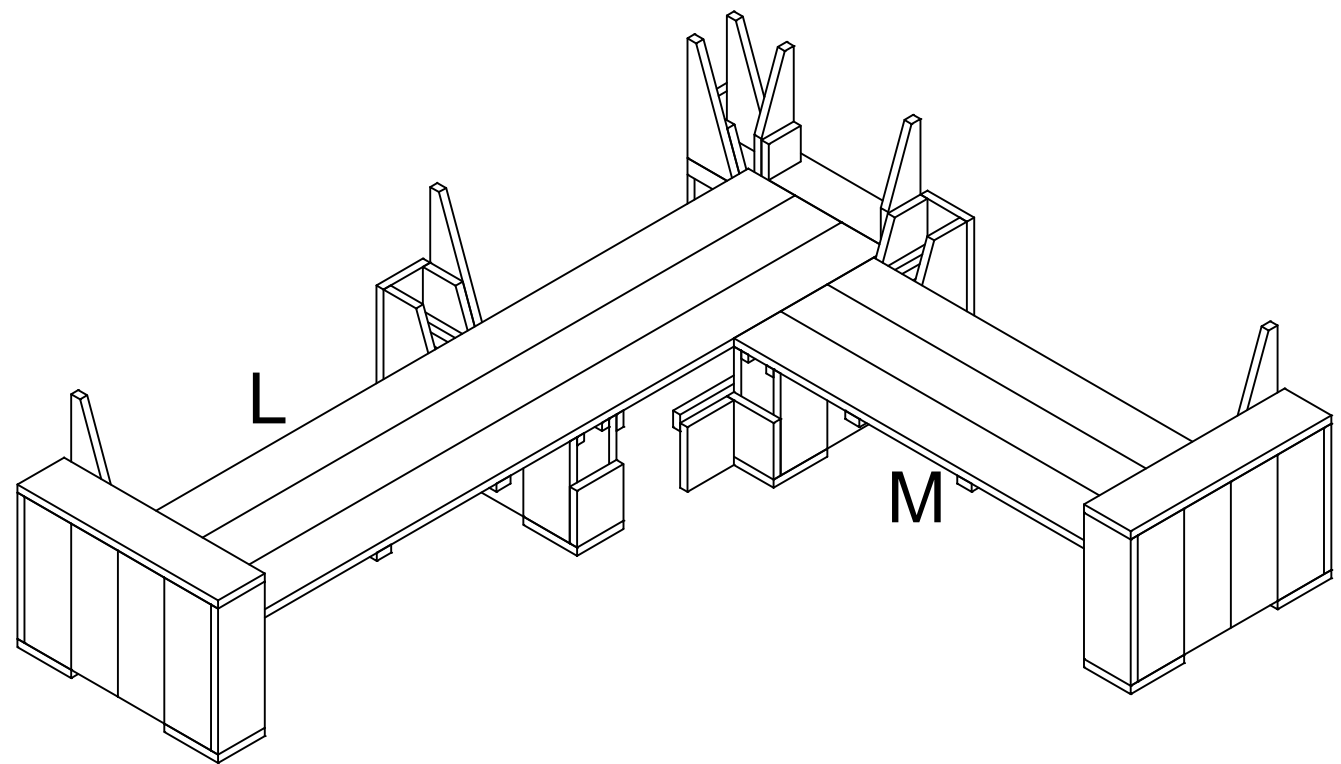

IJK

getekend	Fredsbouwtekeningen.nl	5 van 9
Hoekloungebank type SB		A3

Detail 1

getekend	Fredsbouwtekeningen.nl	6 van 9
Hoekloungebank type SB		A3

Detail 2

getekend	Fredsbouwtekeningen.nl	7 van 9
Hoekloungebank type SB		A3

getekend	Fredsbouwtekeningen.nl	8 van 9
Hoekloungebank type SB		A3

Maat	Lengte	Item	Aantal	Materiaal	Dikte	Breedte	Lengte
Links	2900	1	23	Douglas	30	195	530
Rechts	2500	2	8	Douglas	30	195	225
Maat	Lengte	3	5	Douglas	30	195	435
(a)	483,3	4	5	Douglas	30	195	530
(b)	498	5	1	Douglas	30	195	840
(c)	2206	6	18	Douglas	30	195	370
(d)	2191,4	7	2	Douglas	30	195	205
(e)	2128,4	8	1	Douglas	30	135	585
(f)	618,3	9	1	Douglas	30	195	235
(g)	2900	10	1	Douglas	30	135	585
(h)	1350	11	1	Douglas	30	135	530
(i)	2500	12	1	Douglas	30	195	810
		13	1	Douglas	30	165	585
		14	3	Douglas	30	195	2540
		15	3	Douglas	30	195	1495
		16	1	Douglas	30	195	2128,4
		17	1	Douglas	30	195	2191,4
		18	1	Douglas	30	43	2206
		19	2	Douglas	30	43	2675
		20	1	Douglas	30	195	2675
		21	1	Douglas	30	195	1895
		22	1	Douglas	30	195	1465
		23	1	Douglas	30	70	2217
		24	1	Douglas	30	70	2675
		25	4	Douglas	30	60	780
		26	1	Douglas	30	60	90
		27	1	Douglas	30	60	225
		28	1	Douglas	30	60	170
		29	5	Douglas	30	60	585
		30	5	Douglas	30	60	460
		31	18	Douglas	30	30	780
		32	2	Douglas	30	30	470
RVS schroeven 5x50 (voorboren)							