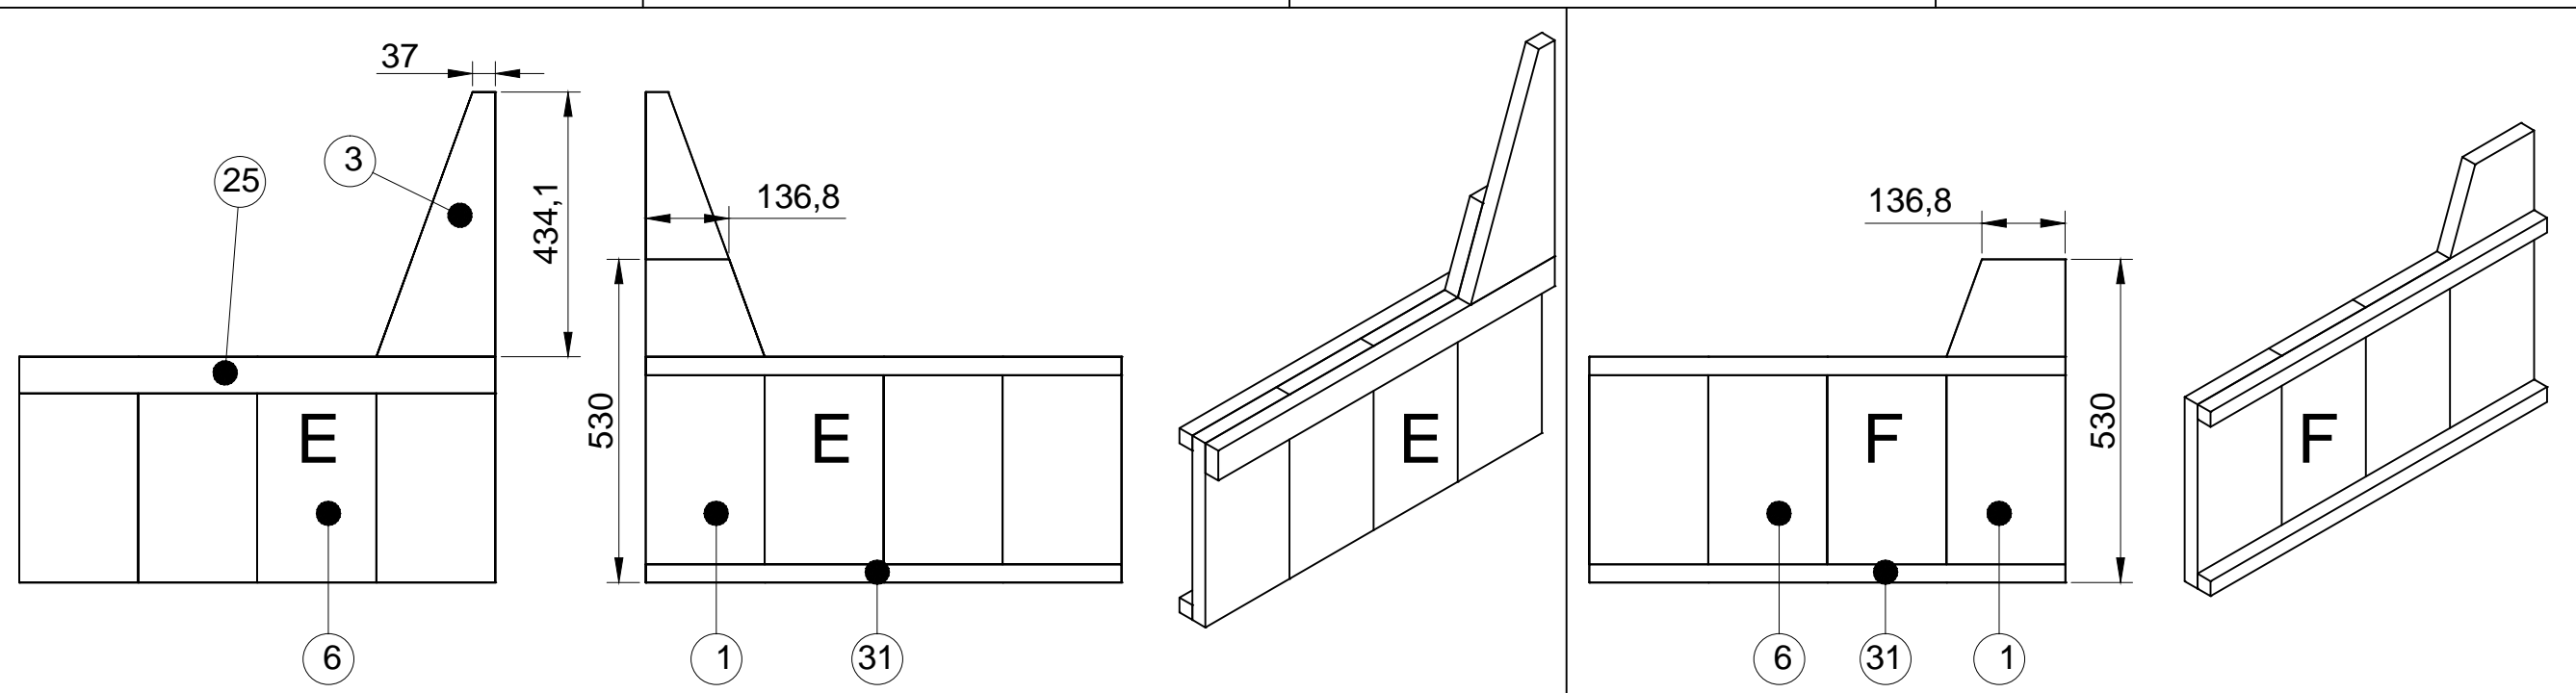

getekend	Fredsbouwtekeningen.nl	1 van 9
Hoekloungebank type SB		A3

getekend	Fredsbouwtekeningen.nl	2 van 9
Hoekloungebank type SB		A3

getekend	Fredsbouwtekeningen.nl	3 van 9
Hoekloungebank type SB		A3

getekend	Fredsbouwtekeningen.nl	4 van 9
Hoekloungebank type SB		A3

getekend	Fredsbouwtekeningen.nl	8 van 9
Hoekloungebank type SB		A3

Maat	Lengte	Item	Aantal	Materiaal	Dikte	Breedte	Lengte
Links	2900	1	23	Douglas	30	195	530
Rechts	2500	2	8	Douglas	30	195	225
Maat	Lengte	3	5	Douglas	30	195	435
(a)	483,3	4	5	Douglas	30	195	530
(b)	498	5	1	Douglas	30	195	840
(c)	2206	6	18	Douglas	30	195	370
(d)	2191,4	7	2	Douglas	30	195	205
(e)	2128,4	8	1	Douglas	30	135	585
(f)	618,3	9	1	Douglas	30	195	235
(g)	2900	10	1	Douglas	30	135	585
(h)	1350	11	1	Douglas	30	135	530
(i)	2500	12	1	Douglas	30	195	810
		13	1	Douglas	30	165	585
		14	3	Douglas	30	195	2540
		15	3	Douglas	30	195	1495
		16	1	Douglas	30	195	2128,4
		17	1	Douglas	30	195	2191,4
		18	1	Douglas	30	43	2206
		19	2	Douglas	30	43	2675
		20	1	Douglas	30	195	2675
		21	1	Douglas	30	195	1895
		22	1	Douglas	30	195	1465
		23	1	Douglas	30	70	2217
		24	1	Douglas	30	70	2675
		25	4	Douglas	30	60	780
		26	1	Douglas	30	60	90
		27	1	Douglas	30	60	225
		28	1	Douglas	30	60	170
		29	5	Douglas	30	60	585
		30	5	Douglas	30	60	460
		31	18	Douglas	30	30	780
		32	2	Douglas	30	30	470
RVS schroeven 5x50 (voorboren)							