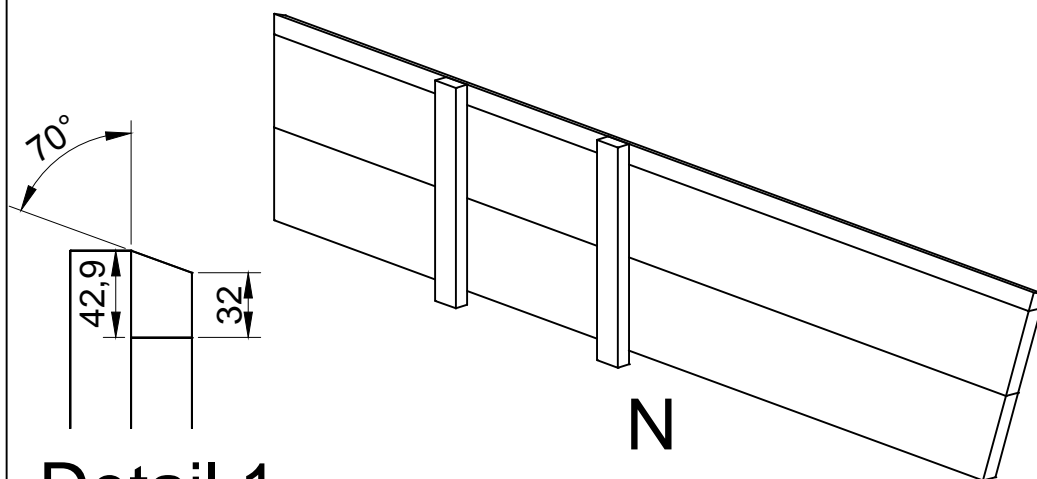

Detail 1

getekend	Fredsbouwtekeningen.nl	6 van 9
Hoekloungebank type SB		A3