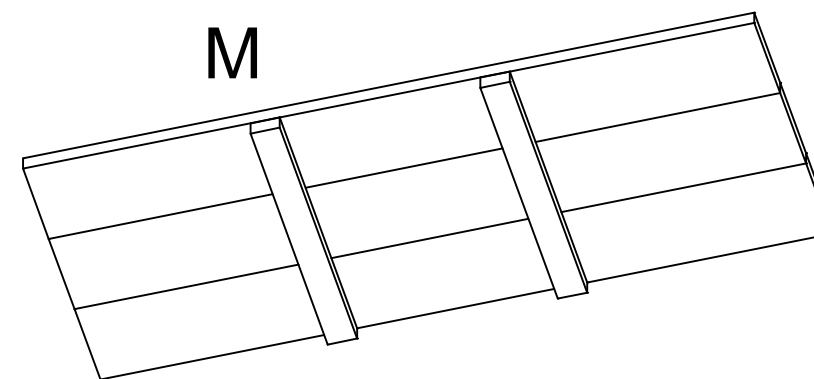

getekend	Fredsbouwtekeningen.nl	1 van 9
Hoekloungebank type SB		A3

getekend	Fredsbouwtekeningen.nl	2 van 9
Hoekloungebank type SB		A3

getekend	Fredsbouwtekeningen.nl	3 van 9
Hoekloungebank type SB		A3

getekend	Fredsbouwtekeningen.nl	4 van 9
Hoekloungebank type SB		A3

IJK

getekend	Fredsbouwtekeningen.nl	5 van 9
Hoekloungebank type SB		A3

Detail 1

getekend	Fredsbouwtekeningen.nl	6 van 9
Hoekloungebank type SB		A3

Detail 2

getekend	Fredsbouwtekeningen.nl	7 van 9
Hoekloungebank type SB		A3

getekend	Fredsbouwtekeningen.nl	8 van 9
Hoekloungebank type SB		A3

Maat	Lengte	Item	Aantal	Materiaal	Dikte	Breedte	Lengte
Links	2900	1	23	Douglas	30	195	530
Rechts	2500	2	8	Douglas	30	195	225
Maat	Lengte	3	5	Douglas	30	195	435
(a)	483,3	4	5	Douglas	30	195	530
(b)	498	5	1	Douglas	30	195	840
(c)	2206	6	18	Douglas	30	195	370
(d)	2191,4	7	2	Douglas	30	195	205
(e)	2128,4	8	1	Douglas	30	135	585
(f)	618,3	9	1	Douglas	30	195	235
(g)	2900	10	1	Douglas	30	135	585
(h)	1350	11	1	Douglas	30	135	530
(i)	2500	12	1	Douglas	30	195	810
		13	1	Douglas	30	165	585
		14	3	Douglas	30	195	2540
		15	3	Douglas	30	195	1495
		16	1	Douglas	30	195	2128,4
		17	1	Douglas	30	195	2191,4
		18	1	Douglas	30	43	2206
		19	2	Douglas	30	43	2675
		20	1	Douglas	30	195	2675
		21	1	Douglas	30	195	1895
		22	1	Douglas	30	195	1465
		23	1	Douglas	30	70	2217
		24	1	Douglas	30	70	2675
		25	4	Douglas	30	60	780
		26	1	Douglas	30	60	90
		27	1	Douglas	30	60	225
		28	1	Douglas	30	60	170
		29	5	Douglas	30	60	585
		30	5	Douglas	30	60	460
		31	18	Douglas	30	30	780
		32	2	Douglas	30	30	470
RVS schroeven 5x50 (voorboren)							