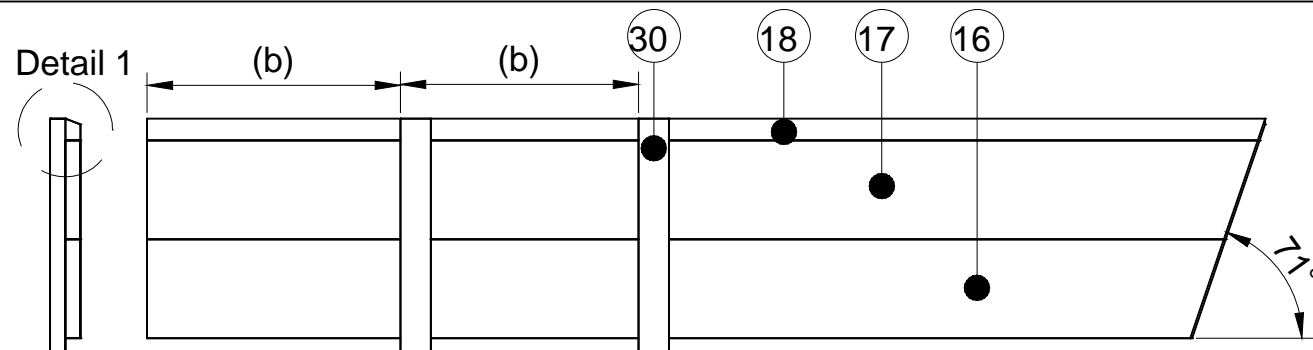

Detail 1

getekend	Fredsbouwtekeningen.nl	6 van 9
Hoekloungebank type SB		A3