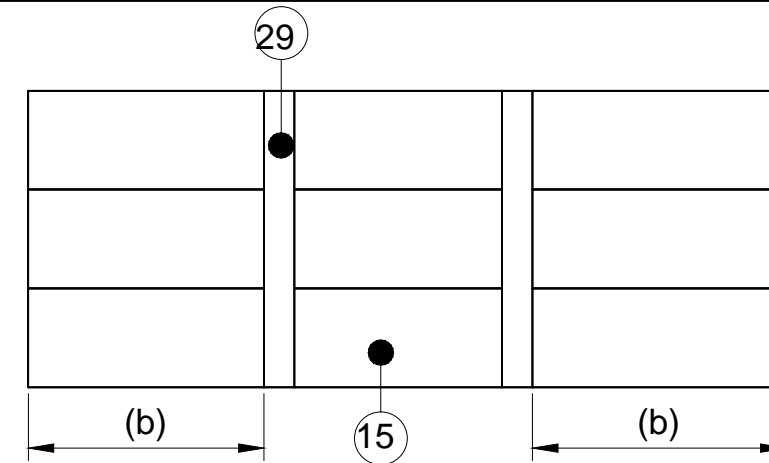

Detail 1

getekend	Fredsbouwtekeningen.nl	6 van 9
Hoekloungebank type SB		A3