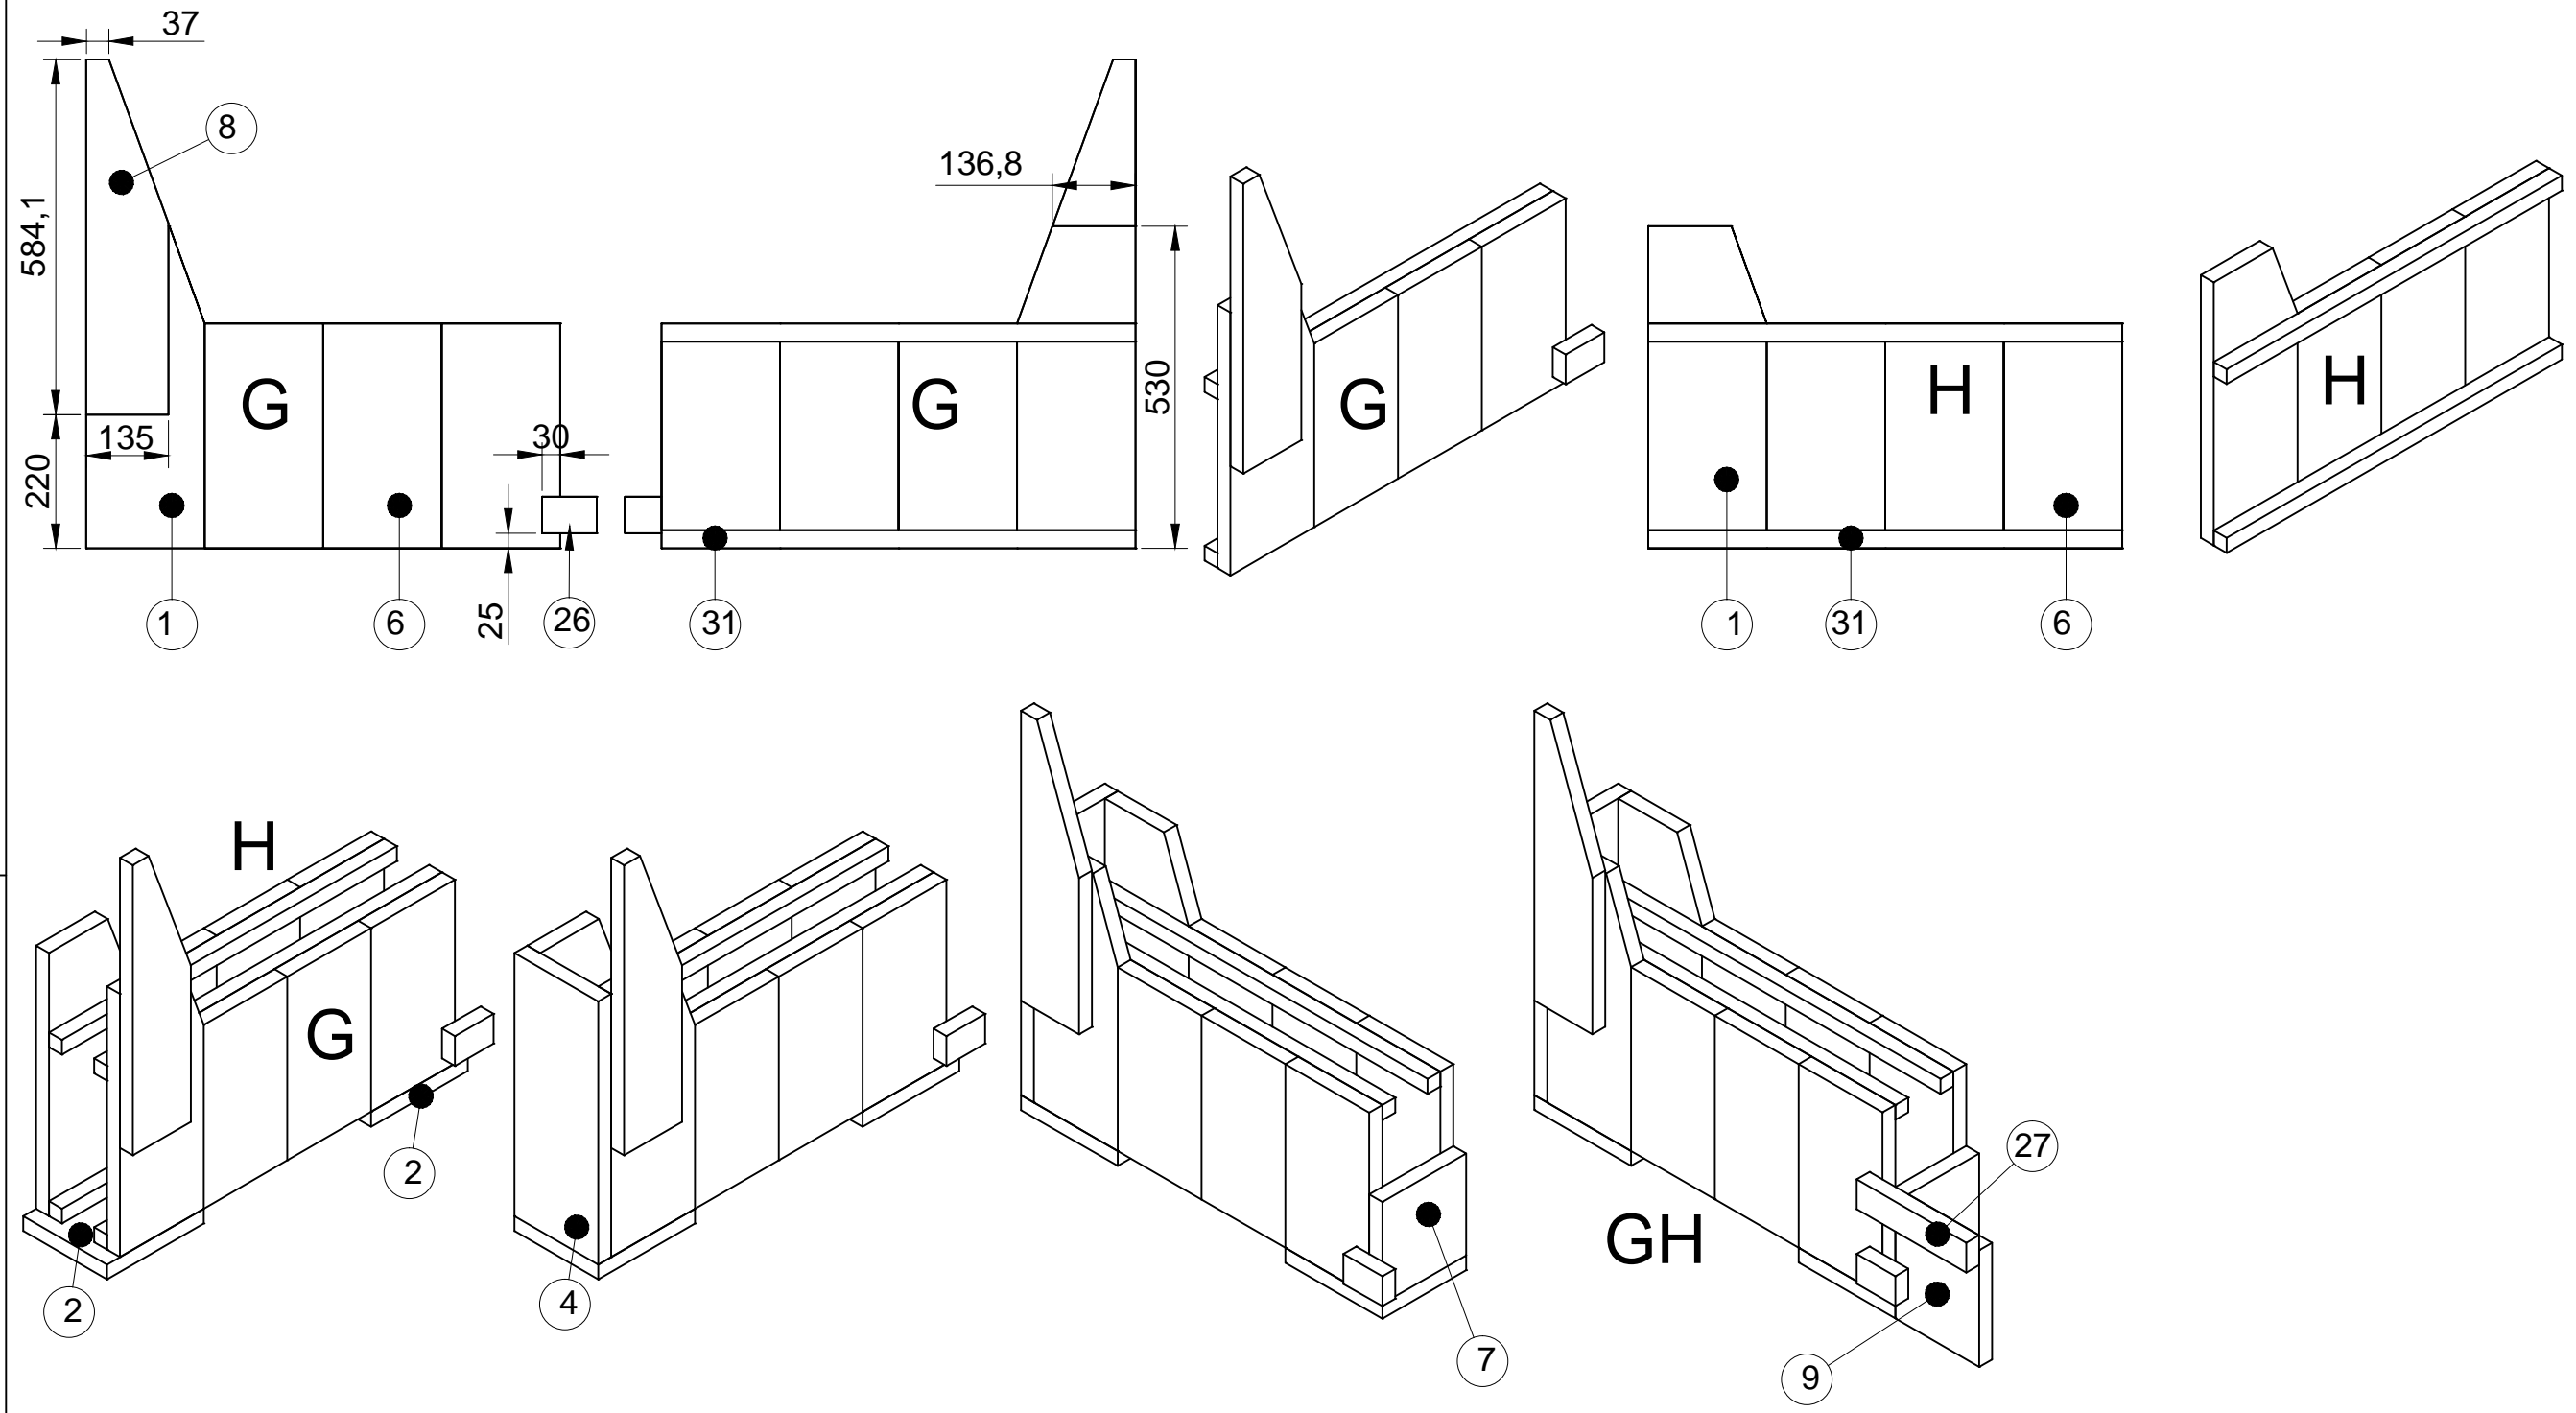

getekend	Fredsbouwtekeningen.nl	1 van 9
Hoekloungebank type SB		A3

getekend	Fredsbouwtekeningen.nl	2 van 9
Hoekloungebank type SB		A3

getekend	Fredsbouwtekeningen.nl	3 van 9
Hoekloungebank type SB		A3

getekend	Fredsbouwtekeningen.nl	4 van 9
Hoekloungebank type SB		A3

getekend	Fredsbouwtekeningen.nl	8 van 9
Hoekloungebank type SB		A3

Maat	Lengte	Item	Aantal	Materiaal	Dikte	Breedte	Lengte
Links	2900	1	23	Douglas	30	195	530
Rechts	2500	2	8	Douglas	30	195	225
Maat	Lengte	3	5	Douglas	30	195	435
(a)	483,3	4	5	Douglas	30	195	530
(b)	498	5	1	Douglas	30	195	840
(c)	2206	6	18	Douglas	30	195	370
(d)	2191,4	7	2	Douglas	30	195	205
(e)	2128,4	8	1	Douglas	30	135	585
(f)	618,3	9	1	Douglas	30	195	235
(g)	2900	10	1	Douglas	30	135	585
(h)	1350	11	1	Douglas	30	135	530
(i)	2500	12	1	Douglas	30	195	810
		13	1	Douglas	30	165	585
		14	3	Douglas	30	195	2540
		15	3	Douglas	30	195	1495
		16	1	Douglas	30	195	2128,4
		17	1	Douglas	30	195	2191,4
		18	1	Douglas	30	43	2206
		19	2	Douglas	30	43	2675
		20	1	Douglas	30	195	2675
		21	1	Douglas	30	195	1895
		22	1	Douglas	30	195	1465
		23	1	Douglas	30	70	2217
		24	1	Douglas	30	70	2675
		25	4	Douglas	30	60	780
		26	1	Douglas	30	60	90
		27	1	Douglas	30	60	225
		28	1	Douglas	30	60	170
		29	5	Douglas	30	60	585
		30	5	Douglas	30	60	460
		31	18	Douglas	30	30	780
		32	2	Douglas	30	30	470
RVS schroeven 5x50 (voorboren)							