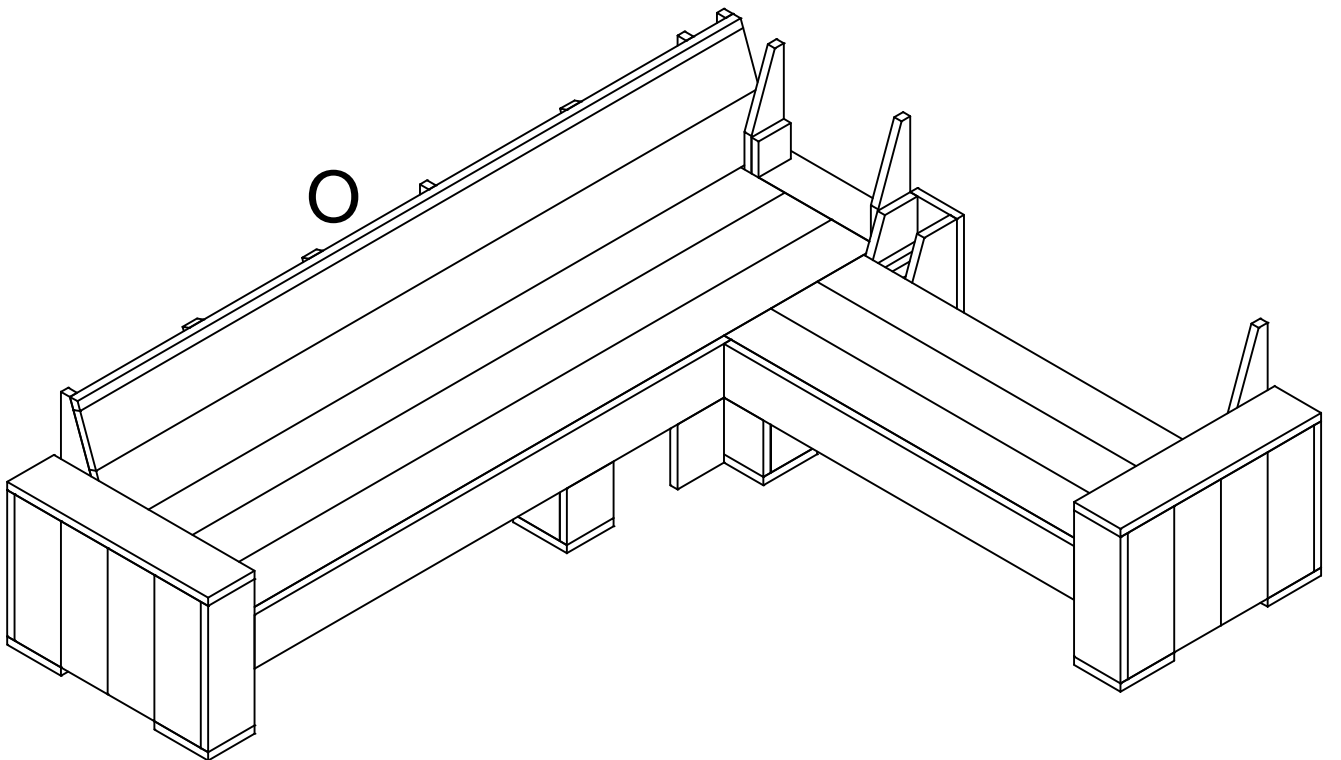

IJK

getekend	Fredsbouwtekeningen.nl	5 van 9
Hoekloungebank type SB		A3

Detail 1

getekend	Fredsbouwtekeningen.nl	6 van 9
Hoekloungebank type SB		A3

Detail 2

getekend	Fredsbouwtekeningen.nl	7 van 9
Hoekloungebank type SB		A3

getekend	Fredsbouwtekeningen.nl	8 van 9
Hoekloungebank type SB		A3

Maat	Lengte	Item	Aantal	Materiaal	Dikte	Breedte	Lengte
Links	2900	1	23	Douglas	30	195	530
Rechts	2500	2	8	Douglas	30	195	225
Maat	Lengte	3	5	Douglas	30	195	435
(a)	483,3	4	5	Douglas	30	195	530
(b)	498	5	1	Douglas	30	195	840
(c)	2206	6	18	Douglas	30	195	370
(d)	2191,4	7	2	Douglas	30	195	205
(e)	2128,4	8	1	Douglas	30	135	585
(f)	618,3	9	1	Douglas	30	195	235
(g)	2900	10	1	Douglas	30	135	585
(h)	1350	11	1	Douglas	30	135	530
(i)	2500	12	1	Douglas	30	195	810
		13	1	Douglas	30	165	585
		14	3	Douglas	30	195	2540
		15	3	Douglas	30	195	1495
		16	1	Douglas	30	195	2128,4
		17	1	Douglas	30	195	2191,4
		18	1	Douglas	30	43	2206
		19	2	Douglas	30	43	2675
		20	1	Douglas	30	195	2675
		21	1	Douglas	30	195	1895
		22	1	Douglas	30	195	1465
		23	1	Douglas	30	70	2217
		24	1	Douglas	30	70	2675
		25	4	Douglas	30	60	780
		26	1	Douglas	30	60	90
		27	1	Douglas	30	60	225
		28	1	Douglas	30	60	170
		29	5	Douglas	30	60	585
		30	5	Douglas	30	60	460
		31	18	Douglas	30	30	780
		32	2	Douglas	30	30	470
RVS schroeven 5x50 (voorboren)							