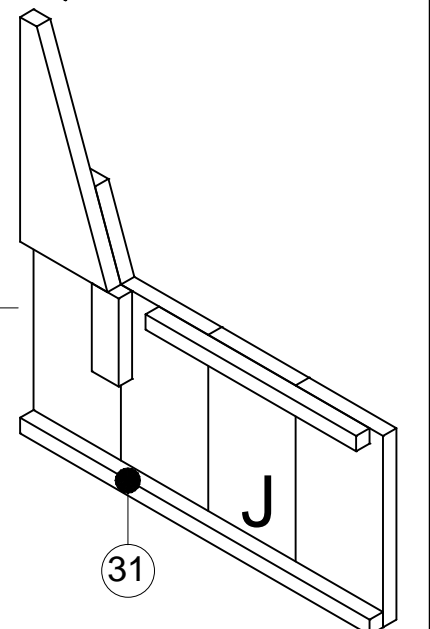

getekend	Fredsbouwtekeningen.nl	1 van 9
Hoekloungebank type SB		A3

getekend	Fredsbouwtekeningen.nl	2 van 9
Hoekloungebank type SB		A3

getekend	Fredsbouwtekeningen.nl	3 van 9
Hoekloungebank type SB		A3

getekend	Fredsbouwtekeningen.nl	4 van 9
Hoekloungebank type SB		A3

IJK

getekend	Fredsbouwtekeningen.nl	5 van 9
Hoekloungebank type SB		A3

Detail 1

getekend	Fredsbouwtekeningen.nl	6 van 9
Hoekloungebank type SB		A3

Detail 2

getekend	Fredsbouwtekeningen.nl	7 van 9
Hoekloungebank type SB		A3

getekend	Fredsbouwtekeningen.nl	8 van 9
Hoekloungebank type SB		A3

Maat	Lengte	Item	Aantal	Materiaal	Dikte	Breedte	Lengte
Links	2900	1	23	Douglas	30	195	530
Rechts	2500	2	8	Douglas	30	195	225
Maat	Lengte	3	5	Douglas	30	195	435
(a)	483,3	4	5	Douglas	30	195	530
(b)	498	5	1	Douglas	30	195	840
(c)	2206	6	18	Douglas	30	195	370
(d)	2191,4	7	2	Douglas	30	195	205
(e)	2128,4	8	1	Douglas	30	135	585
(f)	618,3	9	1	Douglas	30	195	235
(g)	2900	10	1	Douglas	30	135	585
(h)	1350	11	1	Douglas	30	135	530
(i)	2500	12	1	Douglas	30	195	810
		13	1	Douglas	30	165	585
		14	3	Douglas	30	195	2540
		15	3	Douglas	30	195	1495
		16	1	Douglas	30	195	2128,4
		17	1	Douglas	30	195	2191,4
		18	1	Douglas	30	43	2206
		19	2	Douglas	30	43	2675
		20	1	Douglas	30	195	2675
		21	1	Douglas	30	195	1895
		22	1	Douglas	30	195	1465
		23	1	Douglas	30	70	2217
		24	1	Douglas	30	70	2675
		25	4	Douglas	30	60	780
		26	1	Douglas	30	60	90
		27	1	Douglas	30	60	225
		28	1	Douglas	30	60	170
		29	5	Douglas	30	60	585
		30	5	Douglas	30	60	460
		31	18	Douglas	30	30	780
		32	2	Douglas	30	30	470
RVS schroeven 5x50 (voorboren)							