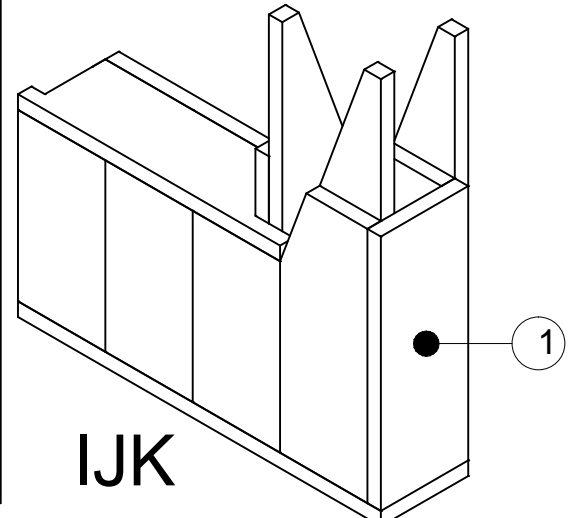

getekend	Fredsbouwtekeningen.nl	1 van 9
Hoekloungebank type SB		A3

getekend	Fredsbouwtekeningen.nl	2 van 9
Hoekloungebank type SB		A3

getekend	Fredsbouwtekeningen.nl	3 van 9
Hoekloungebank type SB		A3

getekend	Fredsbouwtekeningen.nl	4 van 9
Hoekloungebank type SB		A3

IJK

getekend	Fredsbouwtekeningen.nl	5 van 9
Hoekloungebank type SB		A3

Detail 1

getekend	Fredsbouwtekeningen.nl	6 van 9
Hoekloungebank type SB		A3

Detail 2

getekend	Fredsbouwtekeningen.nl	7 van 9
Hoekloungebank type SB		A3

getekend	Fredsbouwtekeningen.nl	8 van 9
Hoekloungebank type SB		A3

Maat	Lengte	Item	Aantal	Materiaal	Dikte	Breedte	Lengte
Links	2900	1	23	Douglas	30	195	530
Rechts	2500	2	8	Douglas	30	195	225
Maat	Lengte	3	5	Douglas	30	195	435
(a)	483,3	4	5	Douglas	30	195	530
(b)	498	5	1	Douglas	30	195	840
(c)	2206	6	18	Douglas	30	195	370
(d)	2191,4	7	2	Douglas	30	195	205
(e)	2128,4	8	1	Douglas	30	135	585
(f)	618,3	9	1	Douglas	30	195	235
(g)	2900	10	1	Douglas	30	135	585
(h)	1350	11	1	Douglas	30	135	530
(i)	2500	12	1	Douglas	30	195	810
		13	1	Douglas	30	165	585
		14	3	Douglas	30	195	2540
		15	3	Douglas	30	195	1495
		16	1	Douglas	30	195	2128,4
		17	1	Douglas	30	195	2191,4
		18	1	Douglas	30	43	2206
		19	2	Douglas	30	43	2675
		20	1	Douglas	30	195	2675
		21	1	Douglas	30	195	1895
		22	1	Douglas	30	195	1465
		23	1	Douglas	30	70	2217
		24	1	Douglas	30	70	2675
		25	4	Douglas	30	60	780
		26	1	Douglas	30	60	90
		27	1	Douglas	30	60	225
		28	1	Douglas	30	60	170
		29	5	Douglas	30	60	585
		30	5	Douglas	30	60	460
		31	18	Douglas	30	30	780
		32	2	Douglas	30	30	470
RVS schroeven 5x50 (voorboren)							