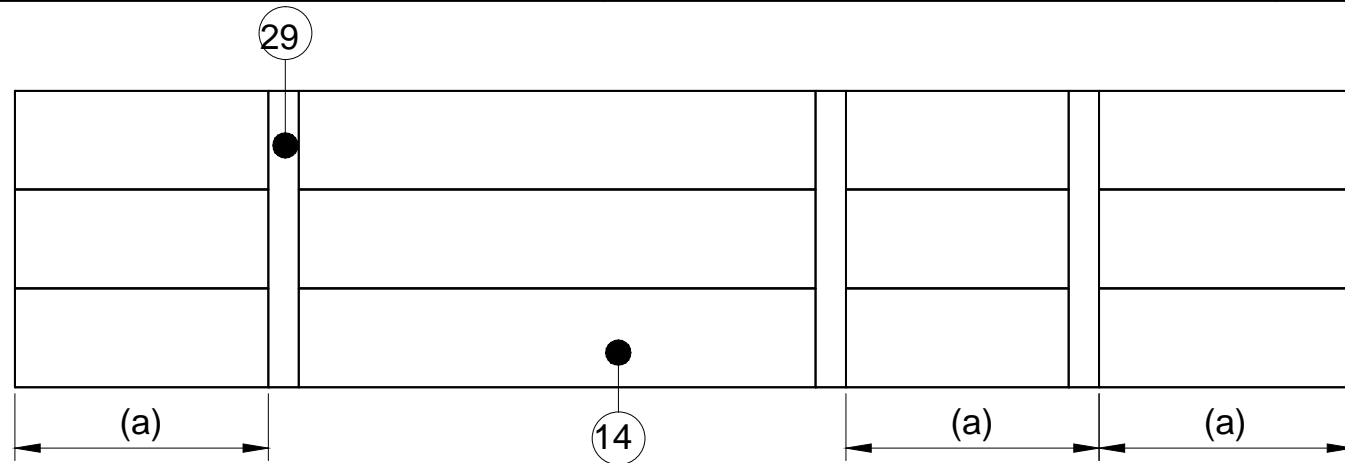

Detail 1

getekend	Fredsbouwtekeningen.nl	6 van 9
Hoekloungebank type SB		A3