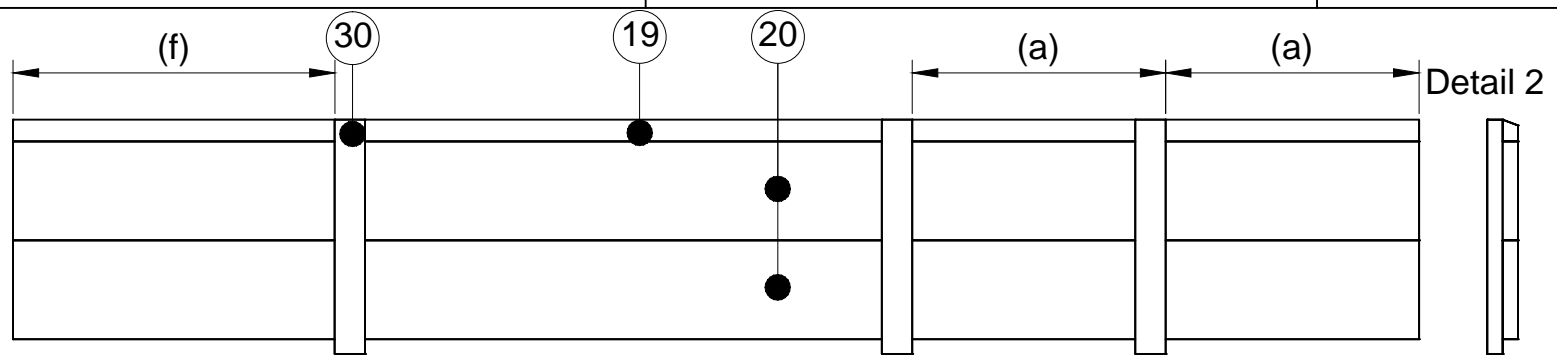

IJK

getekend	Fredsbouwtekeningen.nl	5 van 9
Hoekloungebank type SB		A3

Detail 1

getekend	Fredsbouwtekeningen.nl	6 van 9
Hoekloungebank type SB		A3

Detail 2

getekend	Fredsbouwtekeningen.nl	7 van 9
Hoekloungebank type SB		A3

getekend	Fredsbouwtekeningen.nl	8 van 9
Hoekloungebank type SB		A3

Maat	Lengte	Item	Aantal	Materiaal	Dikte	Breedte	Lengte
Links	2900	1	23	Douglas	30	195	530
Rechts	2500	2	8	Douglas	30	195	225
Maat	Lengte	3	5	Douglas	30	195	435
(a)	483,3	4	5	Douglas	30	195	530
(b)	498	5	1	Douglas	30	195	840
(c)	2206	6	18	Douglas	30	195	370
(d)	2191,4	7	2	Douglas	30	195	205
(e)	2128,4	8	1	Douglas	30	135	585
(f)	618,3	9	1	Douglas	30	195	235
(g)	2900	10	1	Douglas	30	135	585
(h)	1350	11	1	Douglas	30	135	530
(i)	2500	12	1	Douglas	30	195	810
		13	1	Douglas	30	165	585
		14	3	Douglas	30	195	2540
		15	3	Douglas	30	195	1495
		16	1	Douglas	30	195	2128,4
		17	1	Douglas	30	195	2191,4
		18	1	Douglas	30	43	2206
		19	2	Douglas	30	43	2675
		20	1	Douglas	30	195	2675
		21	1	Douglas	30	195	1895
		22	1	Douglas	30	195	1465
		23	1	Douglas	30	70	2217
		24	1	Douglas	30	70	2675
		25	4	Douglas	30	60	780
		26	1	Douglas	30	60	90
		27	1	Douglas	30	60	225
		28	1	Douglas	30	60	170
		29	5	Douglas	30	60	585
		30	5	Douglas	30	60	460
		31	18	Douglas	30	30	780
		32	2	Douglas	30	30	470
RVS schroeven 5x50 (voorboren)							