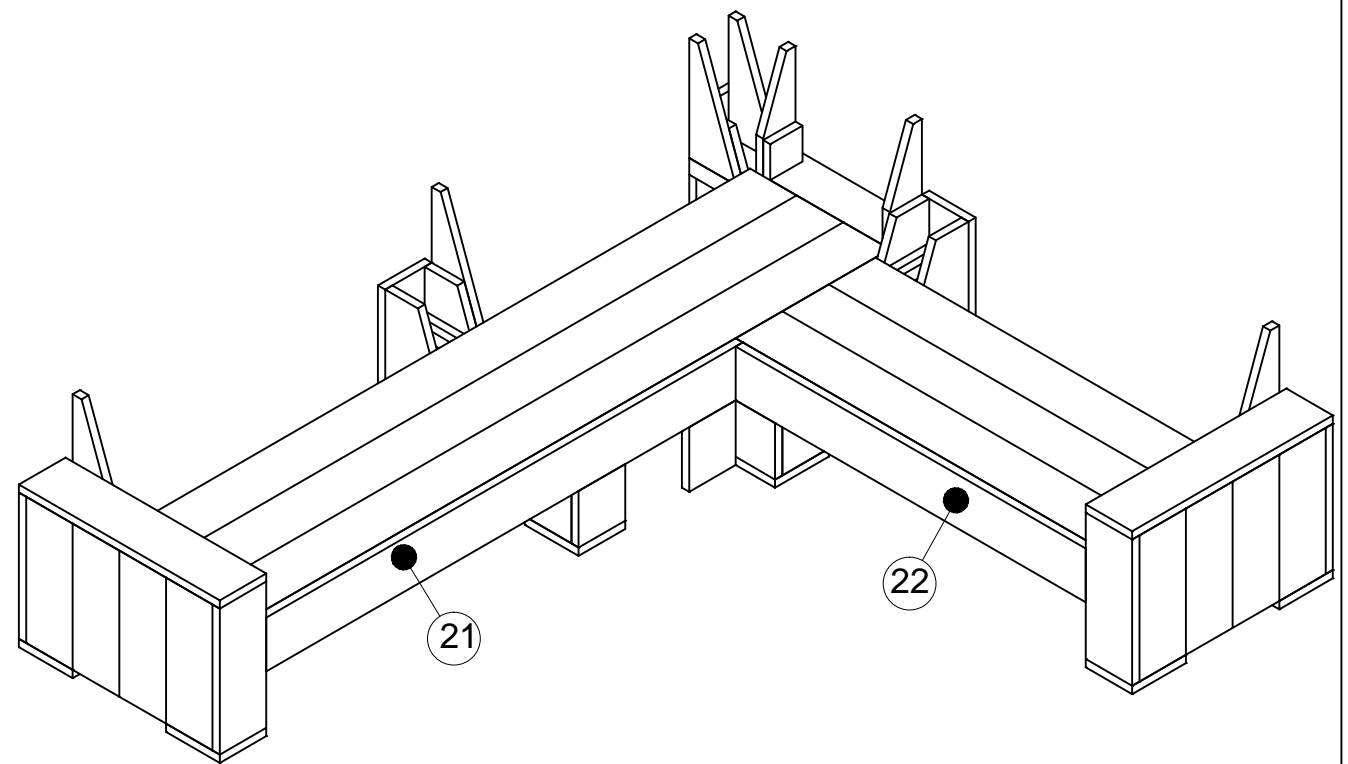

IJK

getekend	Fredsbouwtekeningen.nl	5 van 9
Hoekloungebank type SB		A3

Detail 1

getekend	Fredsbouwtekeningen.nl	6 van 9
Hoekloungebank type SB		A3

Detail 2

getekend	Fredsbouwtekeningen.nl	7 van 9
Hoekloungebank type SB		A3

getekend	Fredsbouwtekeningen.nl	8 van 9
Hoekloungebank type SB		A3

Maat	Lengte	Item	Aantal	Materiaal	Dikte	Breedte	Lengte
Links	2900	1	23	Douglas	30	195	530
Rechts	2500	2	8	Douglas	30	195	225
Maat	Lengte	3	5	Douglas	30	195	435
(a)	483,3	4	5	Douglas	30	195	530
(b)	498	5	1	Douglas	30	195	840
(c)	2206	6	18	Douglas	30	195	370
(d)	2191,4	7	2	Douglas	30	195	205
(e)	2128,4	8	1	Douglas	30	135	585
(f)	618,3	9	1	Douglas	30	195	235
(g)	2900	10	1	Douglas	30	135	585
(h)	1350	11	1	Douglas	30	135	530
(i)	2500	12	1	Douglas	30	195	810
		13	1	Douglas	30	165	585
		14	3	Douglas	30	195	2540
		15	3	Douglas	30	195	1495
		16	1	Douglas	30	195	2128,4
		17	1	Douglas	30	195	2191,4
		18	1	Douglas	30	43	2206
		19	2	Douglas	30	43	2675
		20	1	Douglas	30	195	2675
		21	1	Douglas	30	195	1895
		22	1	Douglas	30	195	1465
		23	1	Douglas	30	70	2217
		24	1	Douglas	30	70	2675
		25	4	Douglas	30	60	780
		26	1	Douglas	30	60	90
		27	1	Douglas	30	60	225
		28	1	Douglas	30	60	170
		29	5	Douglas	30	60	585
		30	5	Douglas	30	60	460
		31	18	Douglas	30	30	780
		32	2	Douglas	30	30	470
RVS schroeven 5x50 (voorboren)							