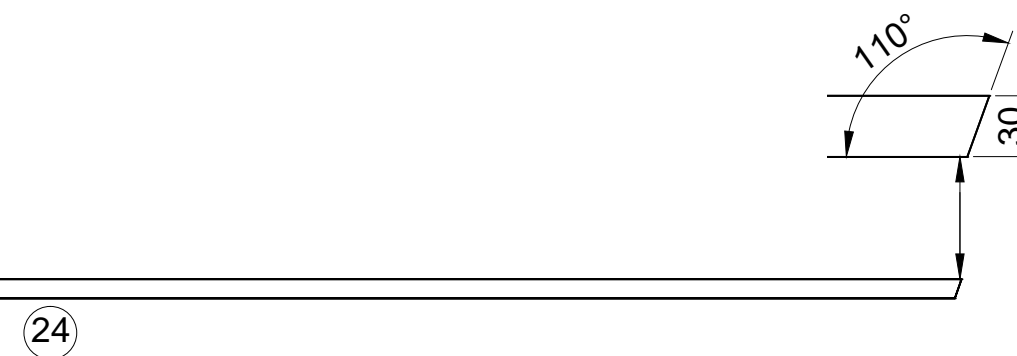

Detail 1

getekend	Fredsbouwtekeningen.nl	6 van 9
Hoekloungebank type SB		A3