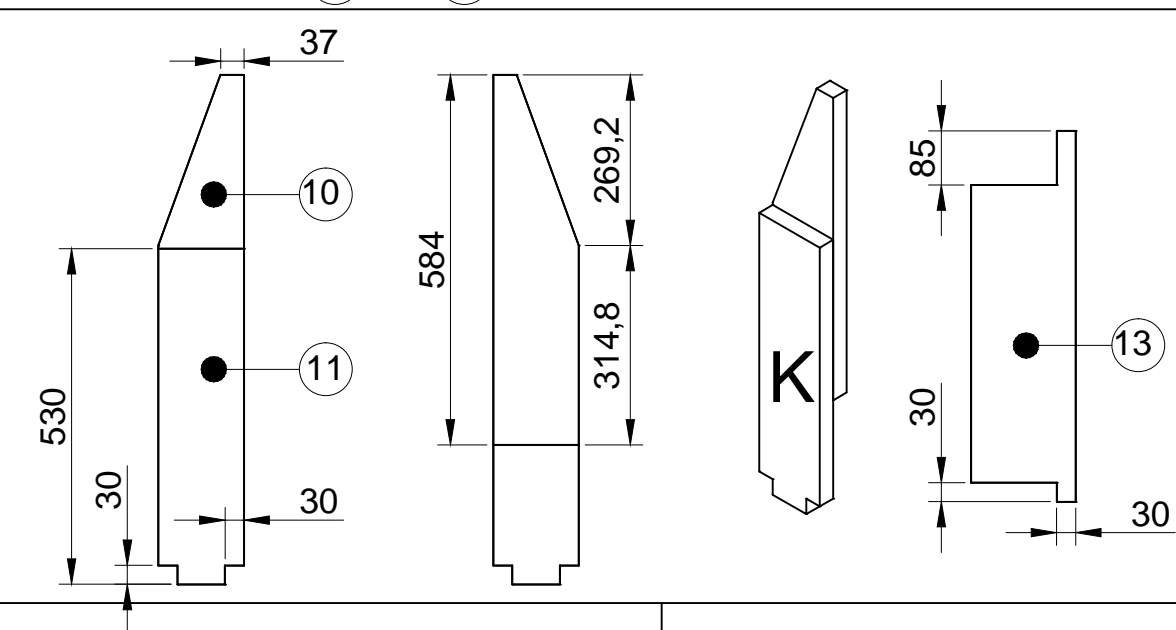

getekend	Fredsbouwtekeningen.nl	5 van 9
Hoekloungebank type SB		A3