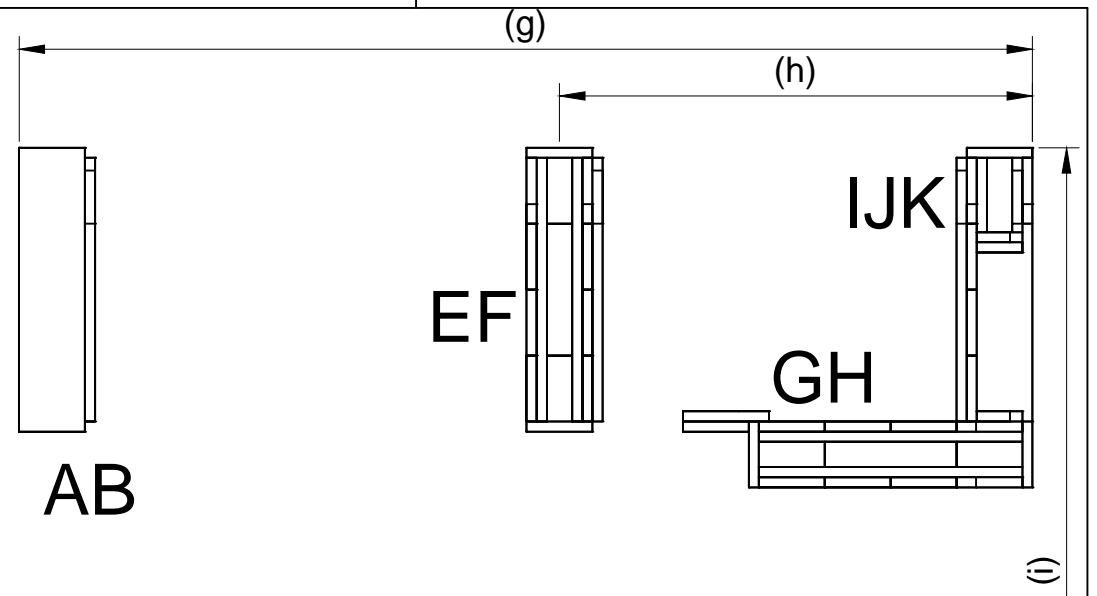

IJK

getekend	Fredsbouwtekeningen.nl	5 van 9
Hoekloungebank type SB		A3

Detail 1

getekend	Fredsbouwtekeningen.nl	6 van 9
Hoekloungebank type SB		A3

Detail 2

getekend	Fredsbouwtekeningen.nl	7 van 9
Hoekloungebank type SB		A3

getekend	Fredsbouwtekeningen.nl	8 van 9
Hoekloungebank type SB		A3

Maat	Lengte	Item	Aantal	Materiaal	Dikte	Breedte	Lengte
Links	2900	1	23	Douglas	30	195	530
Rechts	2500	2	8	Douglas	30	195	225
Maat	Lengte	3	5	Douglas	30	195	435
(a)	483,3	4	5	Douglas	30	195	530
(b)	498	5	1	Douglas	30	195	840
(c)	2206	6	18	Douglas	30	195	370
(d)	2191,4	7	2	Douglas	30	195	205
(e)	2128,4	8	1	Douglas	30	135	585
(f)	618,3	9	1	Douglas	30	195	235
(g)	2900	10	1	Douglas	30	135	585
(h)	1350	11	1	Douglas	30	135	530
(i)	2500	12	1	Douglas	30	195	810
		13	1	Douglas	30	165	585
		14	3	Douglas	30	195	2540
		15	3	Douglas	30	195	1495
		16	1	Douglas	30	195	2128,4
		17	1	Douglas	30	195	2191,4
		18	1	Douglas	30	43	2206
		19	2	Douglas	30	43	2675
		20	1	Douglas	30	195	2675
		21	1	Douglas	30	195	1895
		22	1	Douglas	30	195	1465
		23	1	Douglas	30	70	2217
		24	1	Douglas	30	70	2675
		25	4	Douglas	30	60	780
		26	1	Douglas	30	60	90
		27	1	Douglas	30	60	225
		28	1	Douglas	30	60	170
		29	5	Douglas	30	60	585
		30	5	Douglas	30	60	460
		31	18	Douglas	30	30	780
		32	2	Douglas	30	30	470
RVS schroeven 5x50 (voorboren)							