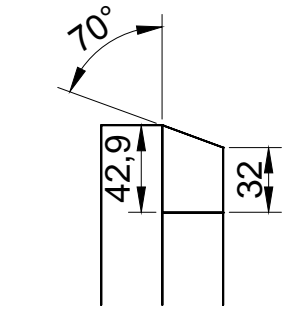

IJK

getekend	Fredsbouwtekeningen.nl	5 van 9
Hoekloungebank type SB		A3

Detail 1

getekend	Fredsbouwtekeningen.nl	6 van 9
Hoekloungebank type SB		A3

Detail 2

getekend	Fredsbouwtekeningen.nl	7 van 9
Hoekloungebank type SB		A3

getekend	Fredsbouwtekeningen.nl	8 van 9
Hoekloungebank type SB		A3

Maat	Lengte	Item	Aantal	Materiaal	Dikte	Breedte	Lengte
Links	2900	1	23	Douglas	30	195	530
Rechts	2500	2	8	Douglas	30	195	225
Maat	Lengte	3	5	Douglas	30	195	435
(a)	483,3	4	5	Douglas	30	195	530
(b)	498	5	1	Douglas	30	195	840
(c)	2206	6	18	Douglas	30	195	370
(d)	2191,4	7	2	Douglas	30	195	205
(e)	2128,4	8	1	Douglas	30	135	585
(f)	618,3	9	1	Douglas	30	195	235
(g)	2900	10	1	Douglas	30	135	585
(h)	1350	11	1	Douglas	30	135	530
(i)	2500	12	1	Douglas	30	195	810
		13	1	Douglas	30	165	585
		14	3	Douglas	30	195	2540
		15	3	Douglas	30	195	1495
		16	1	Douglas	30	195	2128,4
		17	1	Douglas	30	195	2191,4
		18	1	Douglas	30	43	2206
		19	2	Douglas	30	43	2675
		20	1	Douglas	30	195	2675
		21	1	Douglas	30	195	1895
		22	1	Douglas	30	195	1465
		23	1	Douglas	30	70	2217
		24	1	Douglas	30	70	2675
		25	4	Douglas	30	60	780
		26	1	Douglas	30	60	90
		27	1	Douglas	30	60	225
		28	1	Douglas	30	60	170
		29	5	Douglas	30	60	585
		30	5	Douglas	30	60	460
		31	18	Douglas	30	30	780
		32	2	Douglas	30	30	470
RVS schroeven 5x50 (voorboren)							