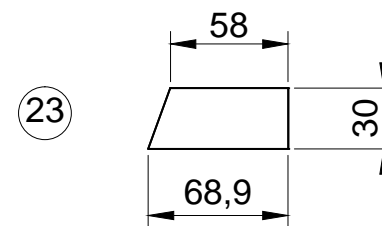

Detail 1

getekend	Fredsbouwtekeningen.nl	6 van 9
Hoekloungebank type SB		A3