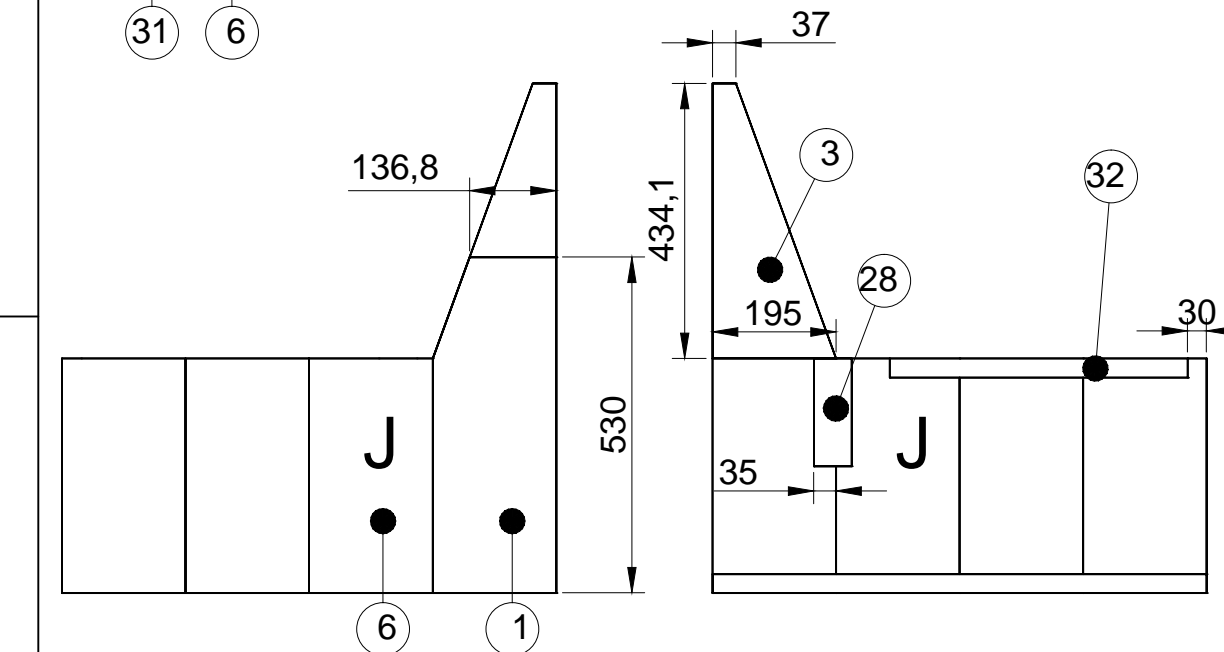

getekend	Fredsbouwtekeningen.nl	1 van 9
Hoekloungebank type SB		A3

getekend	Fredsbouwtekeningen.nl	2 van 9
Hoekloungebank type SB		A3

getekend	Fredsbouwtekeningen.nl	3 van 9
Hoekloungebank type SB		A3

getekend	Fredsbouwtekeningen.nl	4 van 9
Hoekloungebank type SB		A3

getekend	Fredsbouwtekeningen.nl	8 van 9
Hoekloungebank type SB		A3

Maat	Lengte	Item	Aantal	Materiaal	Dikte	Breedte	Lengte
Links	2900	1	23	Douglas	30	195	530
Rechts	2500	2	8	Douglas	30	195	225
Maat	Lengte	3	5	Douglas	30	195	435
(a)	483,3	4	5	Douglas	30	195	530
(b)	498	5	1	Douglas	30	195	840
(c)	2206	6	18	Douglas	30	195	370
(d)	2191,4	7	2	Douglas	30	195	205
(e)	2128,4	8	1	Douglas	30	135	585
(f)	618,3	9	1	Douglas	30	195	235
(g)	2900	10	1	Douglas	30	135	585
(h)	1350	11	1	Douglas	30	135	530
(i)	2500	12	1	Douglas	30	195	810
		13	1	Douglas	30	165	585
		14	3	Douglas	30	195	2540
		15	3	Douglas	30	195	1495
		16	1	Douglas	30	195	2128,4
		17	1	Douglas	30	195	2191,4
		18	1	Douglas	30	43	2206
		19	2	Douglas	30	43	2675
		20	1	Douglas	30	195	2675
		21	1	Douglas	30	195	1895
		22	1	Douglas	30	195	1465
		23	1	Douglas	30	70	2217
		24	1	Douglas	30	70	2675
		25	4	Douglas	30	60	780
		26	1	Douglas	30	60	90
		27	1	Douglas	30	60	225
		28	1	Douglas	30	60	170
		29	5	Douglas	30	60	585
		30	5	Douglas	30	60	460
		31	18	Douglas	30	30	780
		32	2	Douglas	30	30	470
RVS schroeven 5x50 (voorboren)							